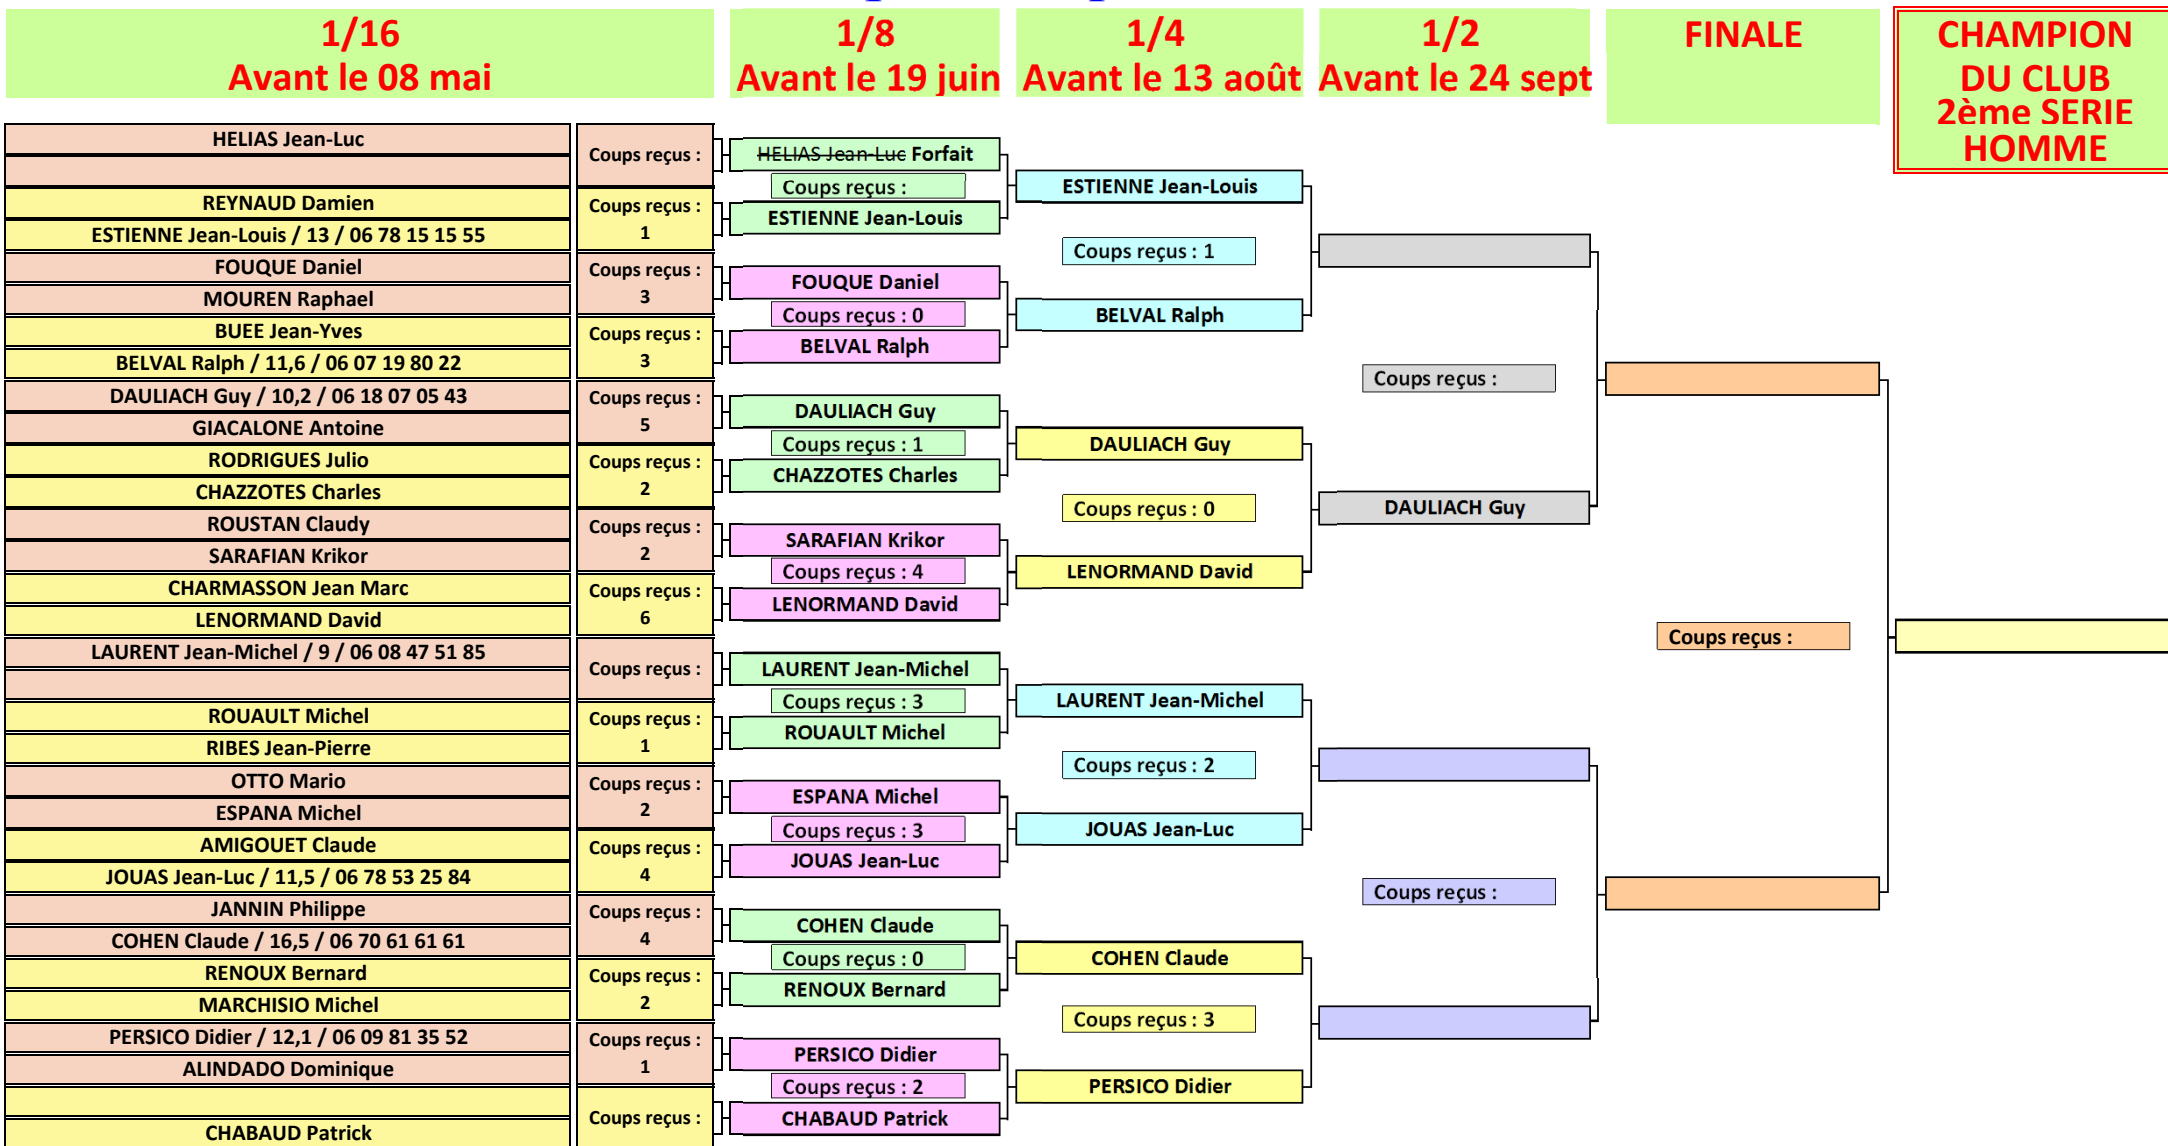

Marque de départ : ROUGE

CHAMPIONNAT 2016 DU CLUB DE VALGARDE

TABLEAU HOMME 1^{ère} SERIE

MATCH PLAY BRUT

Marque de départ : BLANCHE

1/16
AVANT LE
08-mai

1/8
AVANT LE
19-juin

1/4
AVANT LE
13-août

1/2
AVANT LE
Avant le 24 sept

FINALE
AVANT LE

CHAMPION
DU CLUB
1ère SERIE
HOMME

CHAMPIONNAT 2016 DU CLUB DE VALGARDE

TABLEAU HOMME 2^{ème} SERIE

MATCH PLAY NET Coups reçus : 3/4 de la différence d'index (1,49 = 1 et 1,50 = 2)

Marque de départ : JAUNE

CHAMPIONNAT 2016 DU CLUB DE VALGARDE

TABLEAU HOMME 3^{ème} SERIE

MATCH PLAY NET Coups reçus : 3/4 de la différence d'index (1,49 = 1 et 1,50 = 2)

Marque de départ : JAUNE

CHAMPIONNAT 2016 DU CLUB DE VALGARDE

Marque de départ : JAUNE