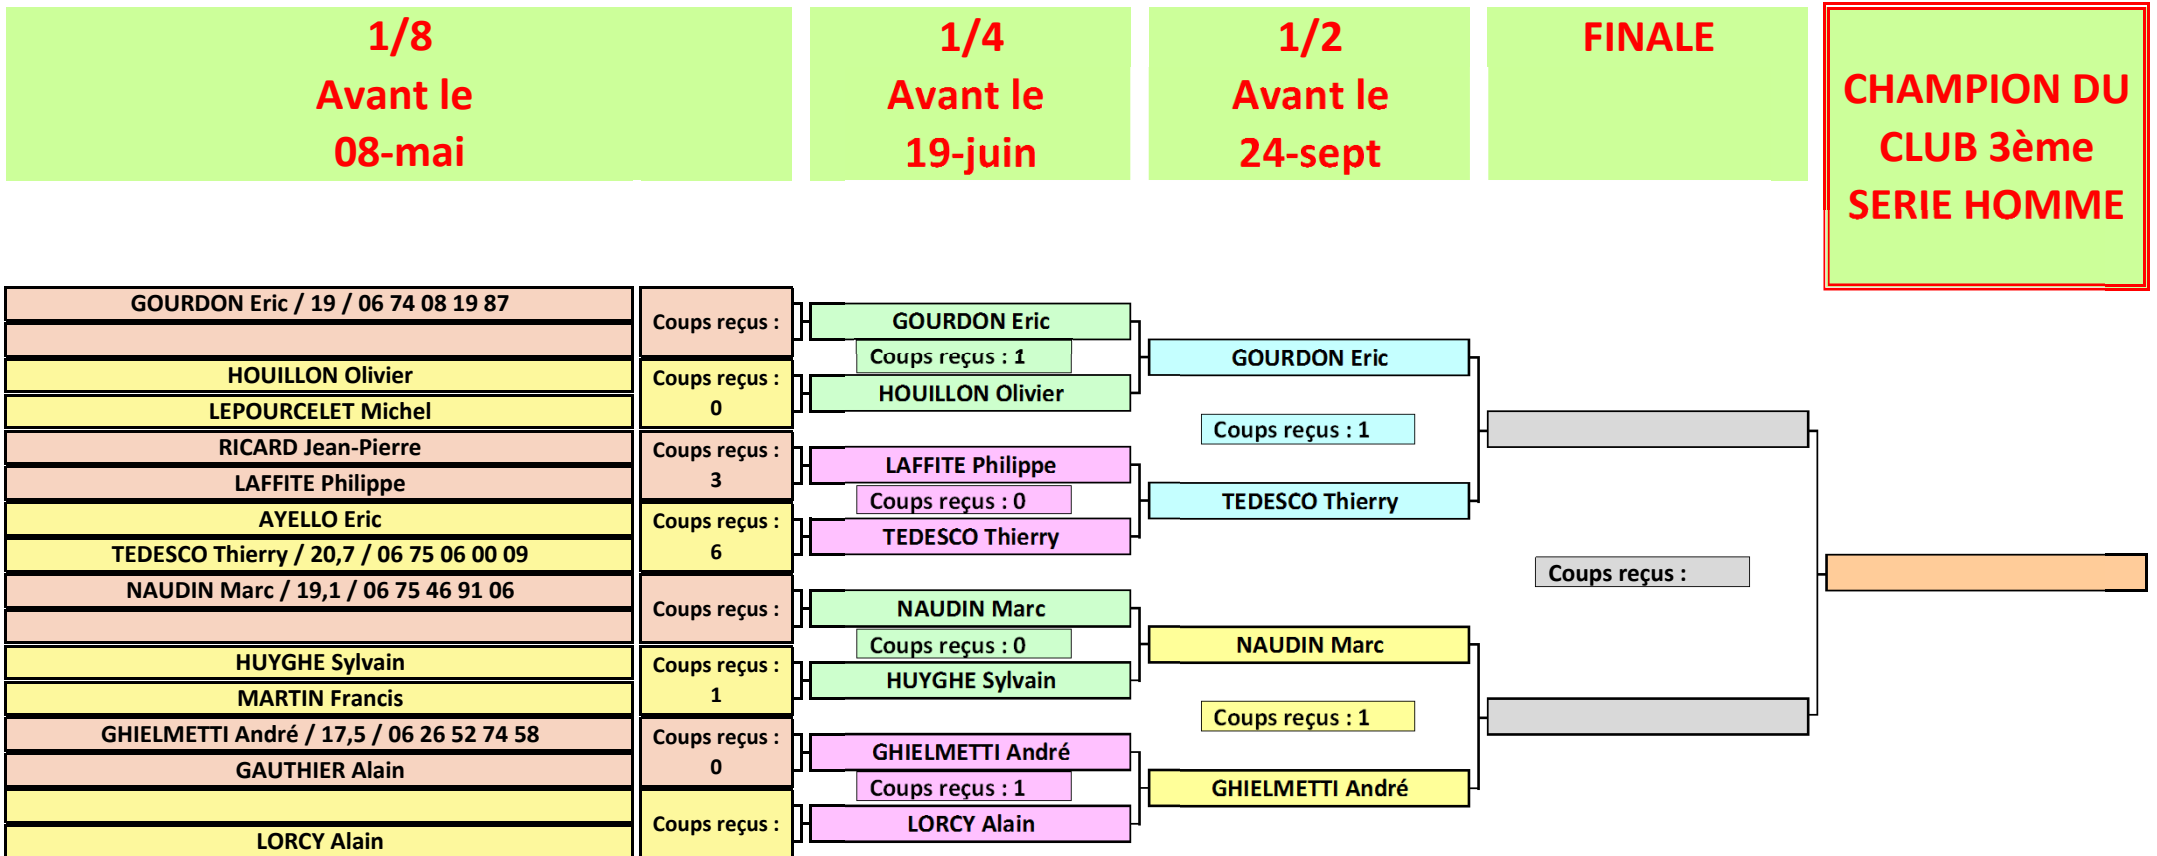

Marque de départ : JAUNE

CHAMPIONNAT 2016 DU CLUB DE VALGARDE

TABLEAU HOMME 3^{ème} SERIE

MATCH PLAY NET Coups reçus : 3/4 de la différence d'index (1,49 = 1 et 1,50 = 2)

Marque de départ : JAUNE

CHAMPIONNAT 2016 DU CLUB DE VALGARDE

TABLEAU SENIOR HOMME 1^{ère} SERIE

MATCH PLAY BRUT

Marque de départ : JAUNE

CHAMPIONNAT 2016 DU CLUB DE VALGARDE

TABLEAU SENIOR HOMME 2^{ème} SERIE

MATCH PLAY NET Coups reçus : 3/4 de la différence d'index (1,49 = 1 et 1,50 = 2)

Marque de départ : JAUNE