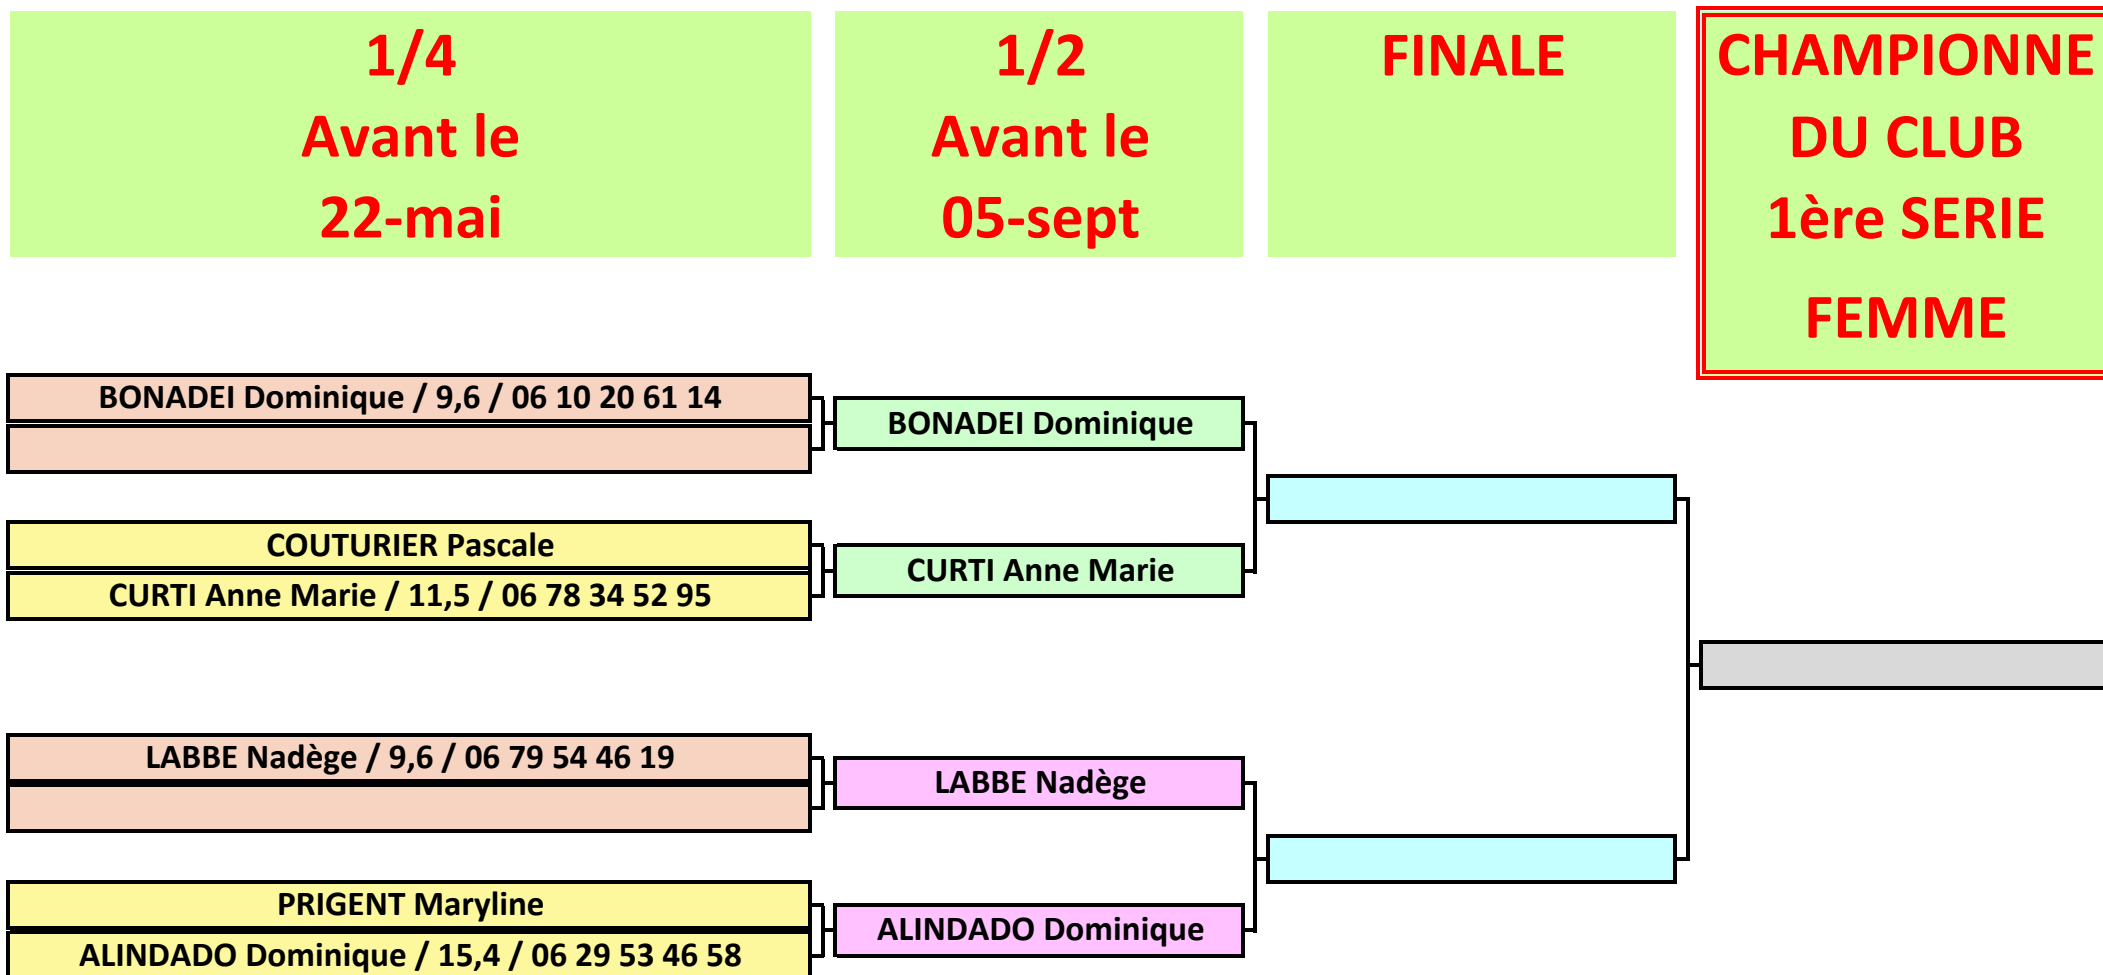

CHAMPIONNAT 2016 DU CLUB DE VALGARDE

TABLEAU FEMME 1^{ère} SERIE

MATCH PLAY BRUT

Marque de départ : BLEUE

CHAMPIONNAT 2016 DU CLUB DE VALGARDE

TABLEAU FEMME 2^{ème} SERIE

MATCH PLAY NET Coups reçus : 3/4 de la différence d'index (1,49 = 1 et 1,50 = 2)

Marque de départ : ROUGE

CHAMPIONNAT 2016 DU CLUB DE VALGARDE

TABLEAU HOMME 1^{ère} SERIE

MATCH PLAY BRUT

Marque de départ : BLANCHE

1/16
AVANT LE
08-mai

1/8
AVANT LE
19-juin

1/4
AVANT LE
13-août

Marque de départ : JAUNE