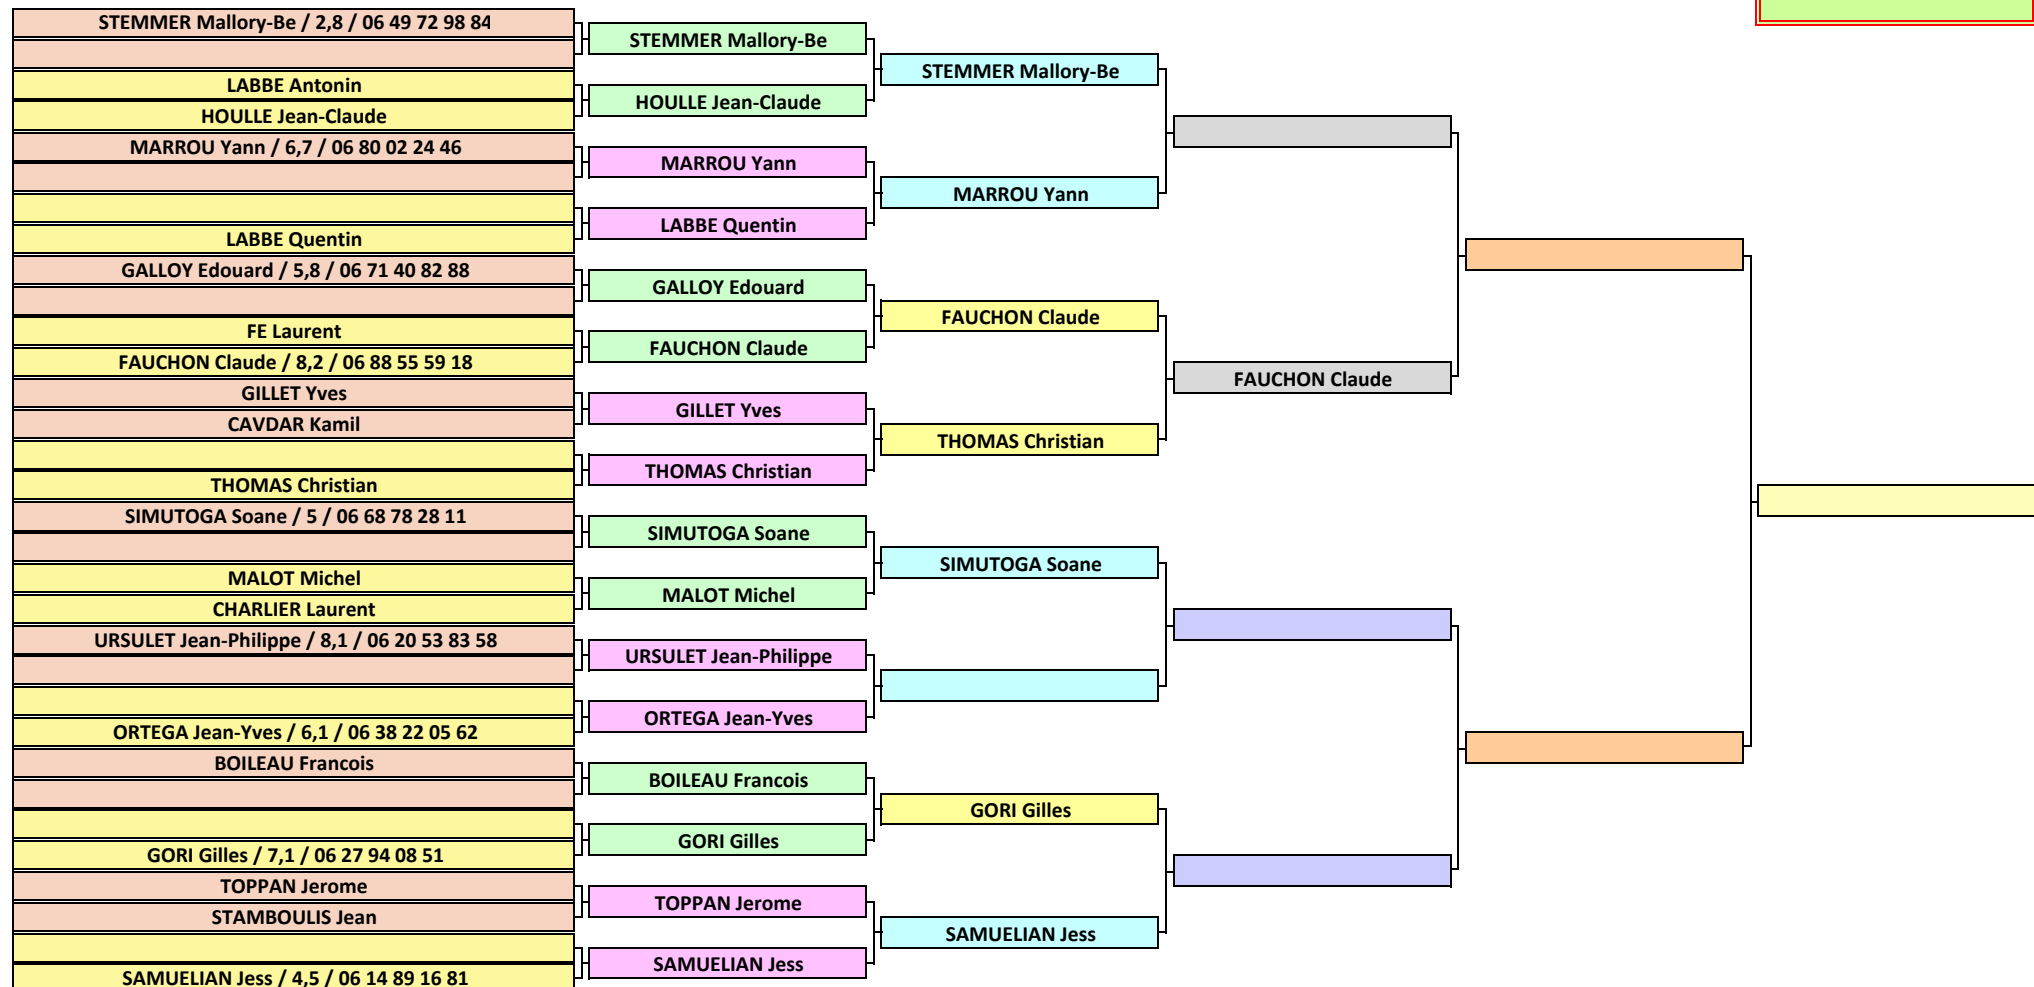

CHAMPIONNAT 2016 DU CLUB DE VALGARDE

TABLEAU FEMME 1^{ère} SERIE

MATCH PLAY BRUT

Marque de départ : BLEUE

CHAMPIONNAT 2016 DU CLUB DE VALGARDE

TABLEAU FEMME 2^{ème} SERIE

MATCH PLAY NET Coups reçus : 3/4 de la différence d'index (1,49 = 1 et 1,50 = 2)

Marque de départ : ROUGE

CHAMPIONNAT 2016 DU CLUB DE VALGARDE

TABLEAU HOMME 1^{ère} SERIE

MATCH PLAY BRUT

Marque de départ : BLANCHE

1/16
AVANT LE
08-mai

1/8
AVANT LE
19-juin

1/4
AVANT LE
13-août

1/2
AVANT LE
Avant le 24 sept

FINALE
AVANT LE

CHAMPION
DU CLUB
1ère SERIE
HOMME

CHAMPIONNAT 2016 DU CLUB DE VALGARDE

TABLEAU HOMME 2^{ème} SERIE

MATCH PLAY NET Coups reçus : 3/4 de la différence d'index (1,49 = 1 et 1,50 = 2)

Marque de départ : JAUNE