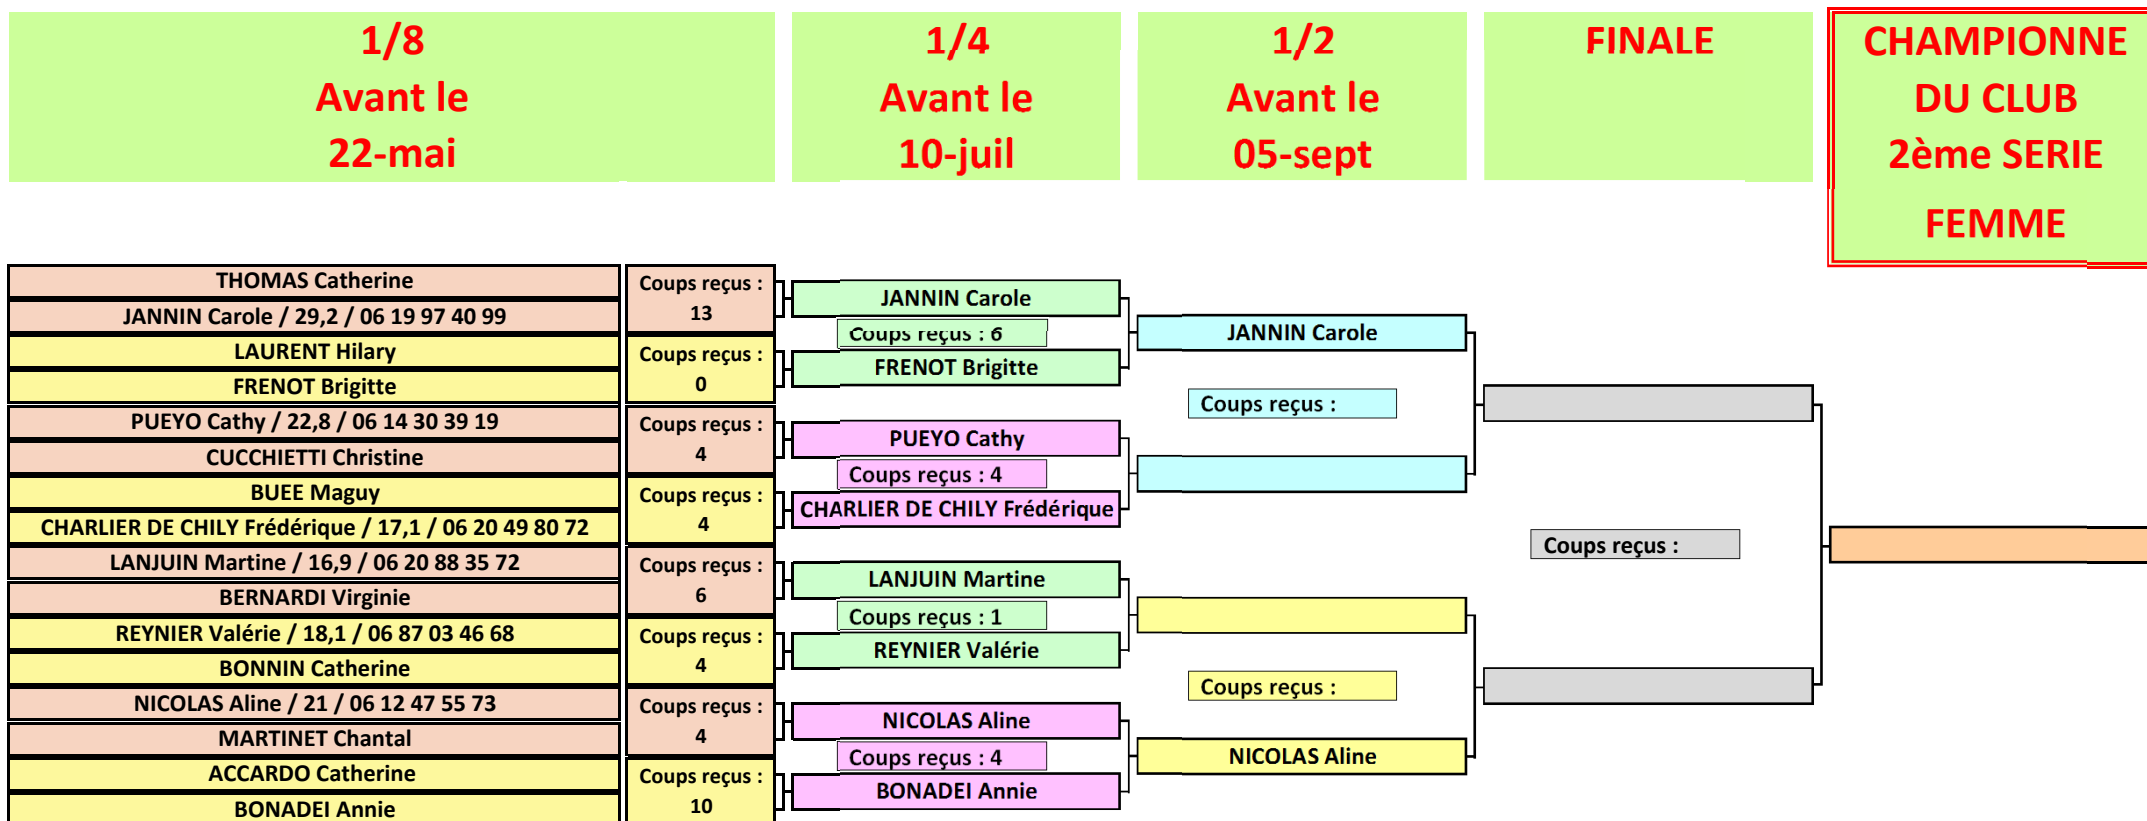

CHAMPIONNAT 2016 DU CLUB DE VALGARDE

TABLEAU FEMME 1^{ère} SERIE

MATCH PLAY BRUT

Marque de départ : BLEUE

CHAMPIONNAT 2016 DU CLUB DE VALGARDE

TABLEAU FEMME 2^{ème} SERIE

MATCH PLAY NET Coups reçus : 3/4 de la différence d'index (1,49 = 1 et 1,50 = 2)

Marque de départ : ROUGE

CHAMPIONNAT 2016 DU CLUB DE VALGARDE

TABLEAU HOMME 1^{ère} SERIE

MATCH PLAY BRUT

Marque de départ : BLANCHE

1/16
AVANT LE
08-mai

1/8
AVANT LE
19-juin

1/4
AVANT LE
13-août

Marque de départ : JAUNE