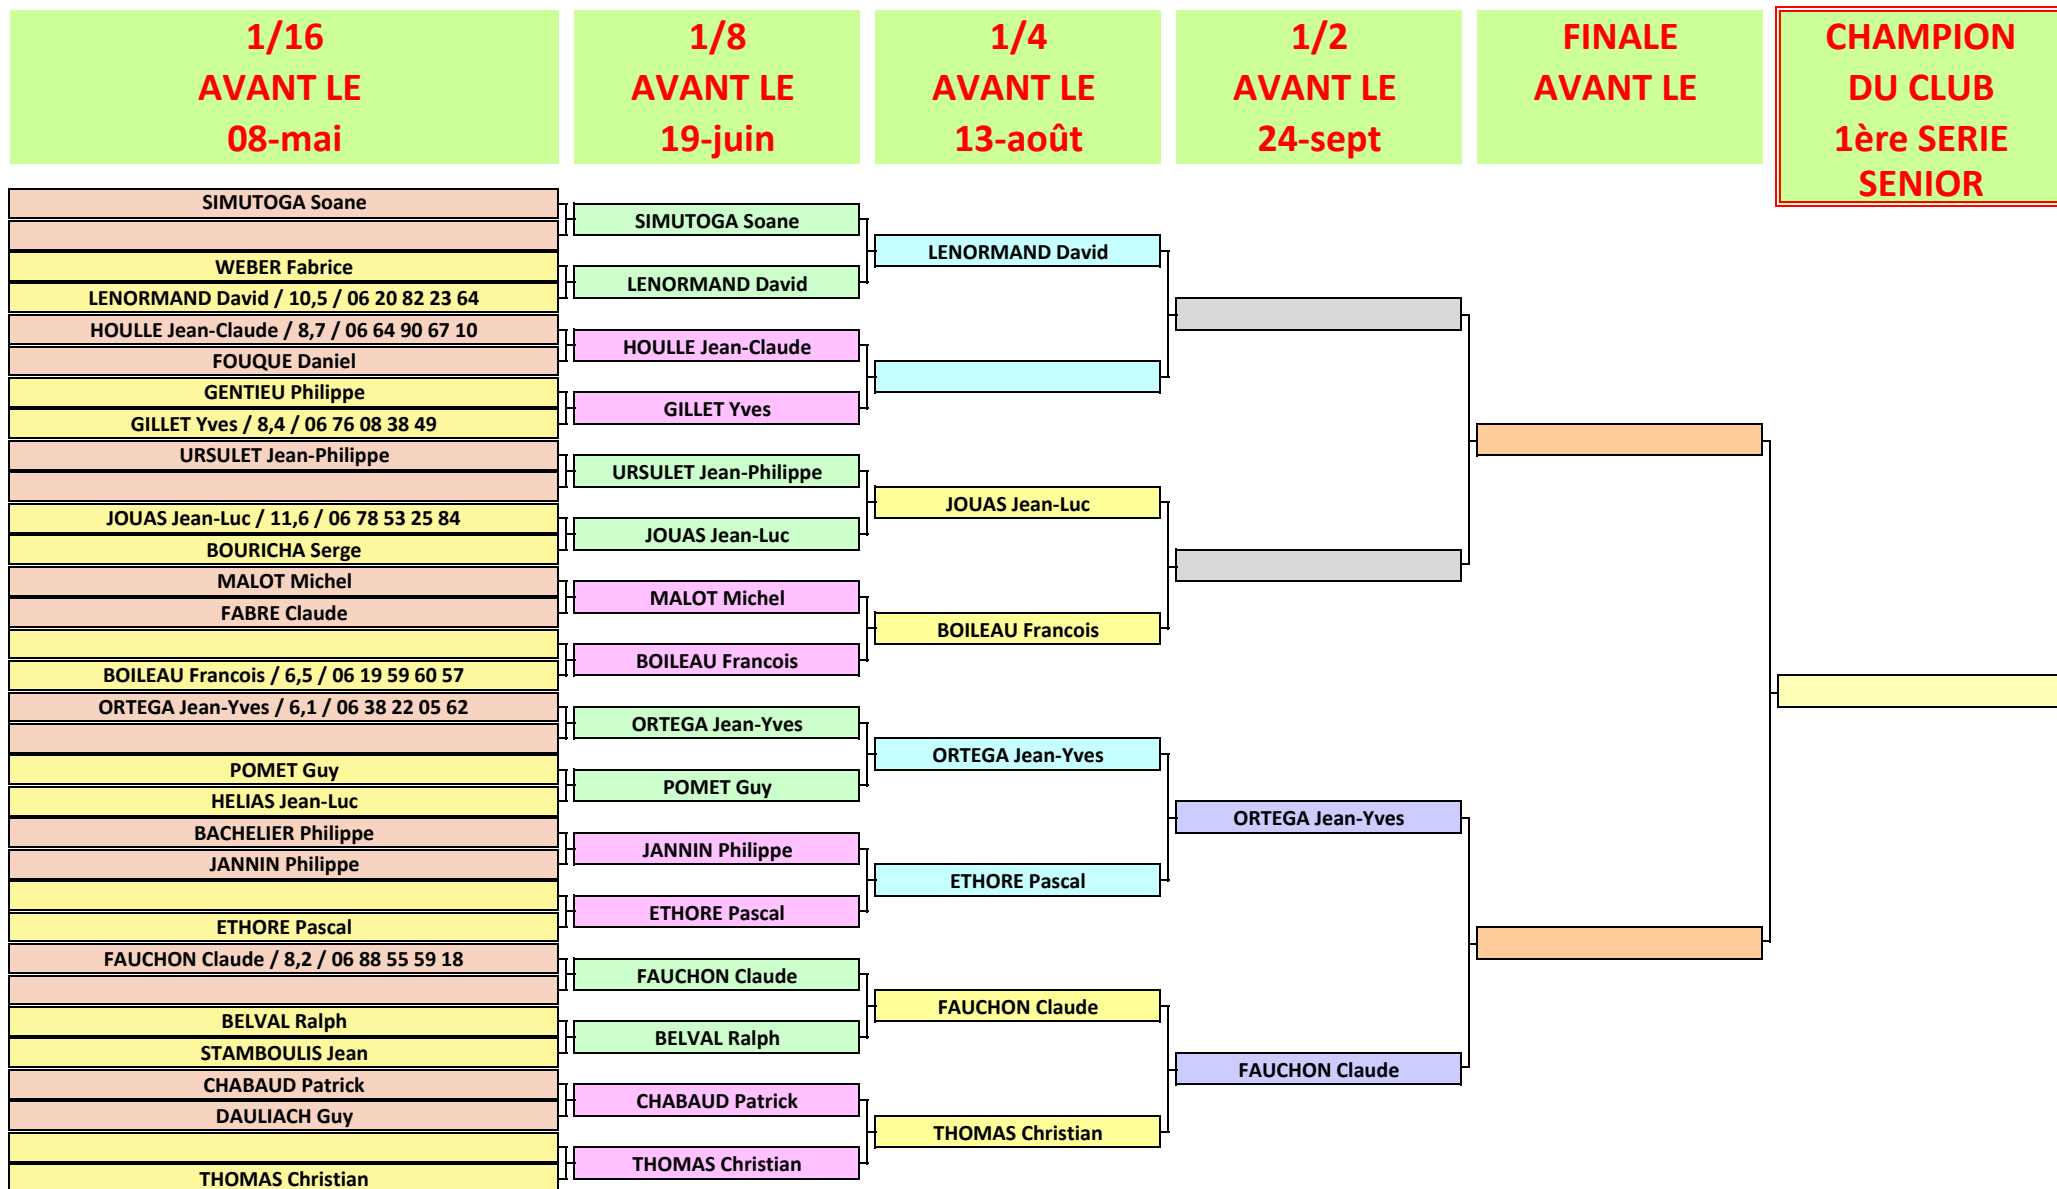

Marque de départ : ROUGE

CHAMPIONNAT 2016 DU CLUB DE VALGARDE

TABLEAU HOMME 1^{ère} SERIE

MATCH PLAY BRUT

Marque de départ : BLANCHE

1/16
AVANT LE
08-mai

1/8
AVANT LE
19-juin

1/4
AVANT LE
13-août

Marque de départ : JAUNE

CHAMPIONNAT 2016 DU CLUB DE VALGARDE

TABLEAU HOMME 3^{ème} SERIE

MATCH PLAY NET Coups reçus : 3/4 de la différence d'index (1,49 = 1 et 1,50 = 2)

Marque de départ : JAUNE

CHAMPIONNAT 2016 DU CLUB DE VALGARDE

TABLEAU SENIOR HOMME 1^{ère} SERIE

MATCH PLAY BRUT

Marque de départ : JAUNE

CHAMPIONNAT 2016 DU CLUB DE VALGARDE

TABLEAU SENIOR HOMME 2^{ème} SERIE

MATCH PLAY NET Coups reçus : 3/4 de la différence d'index (1,49 = 1 et 1,50 = 2)

Marque de départ : JAUNE