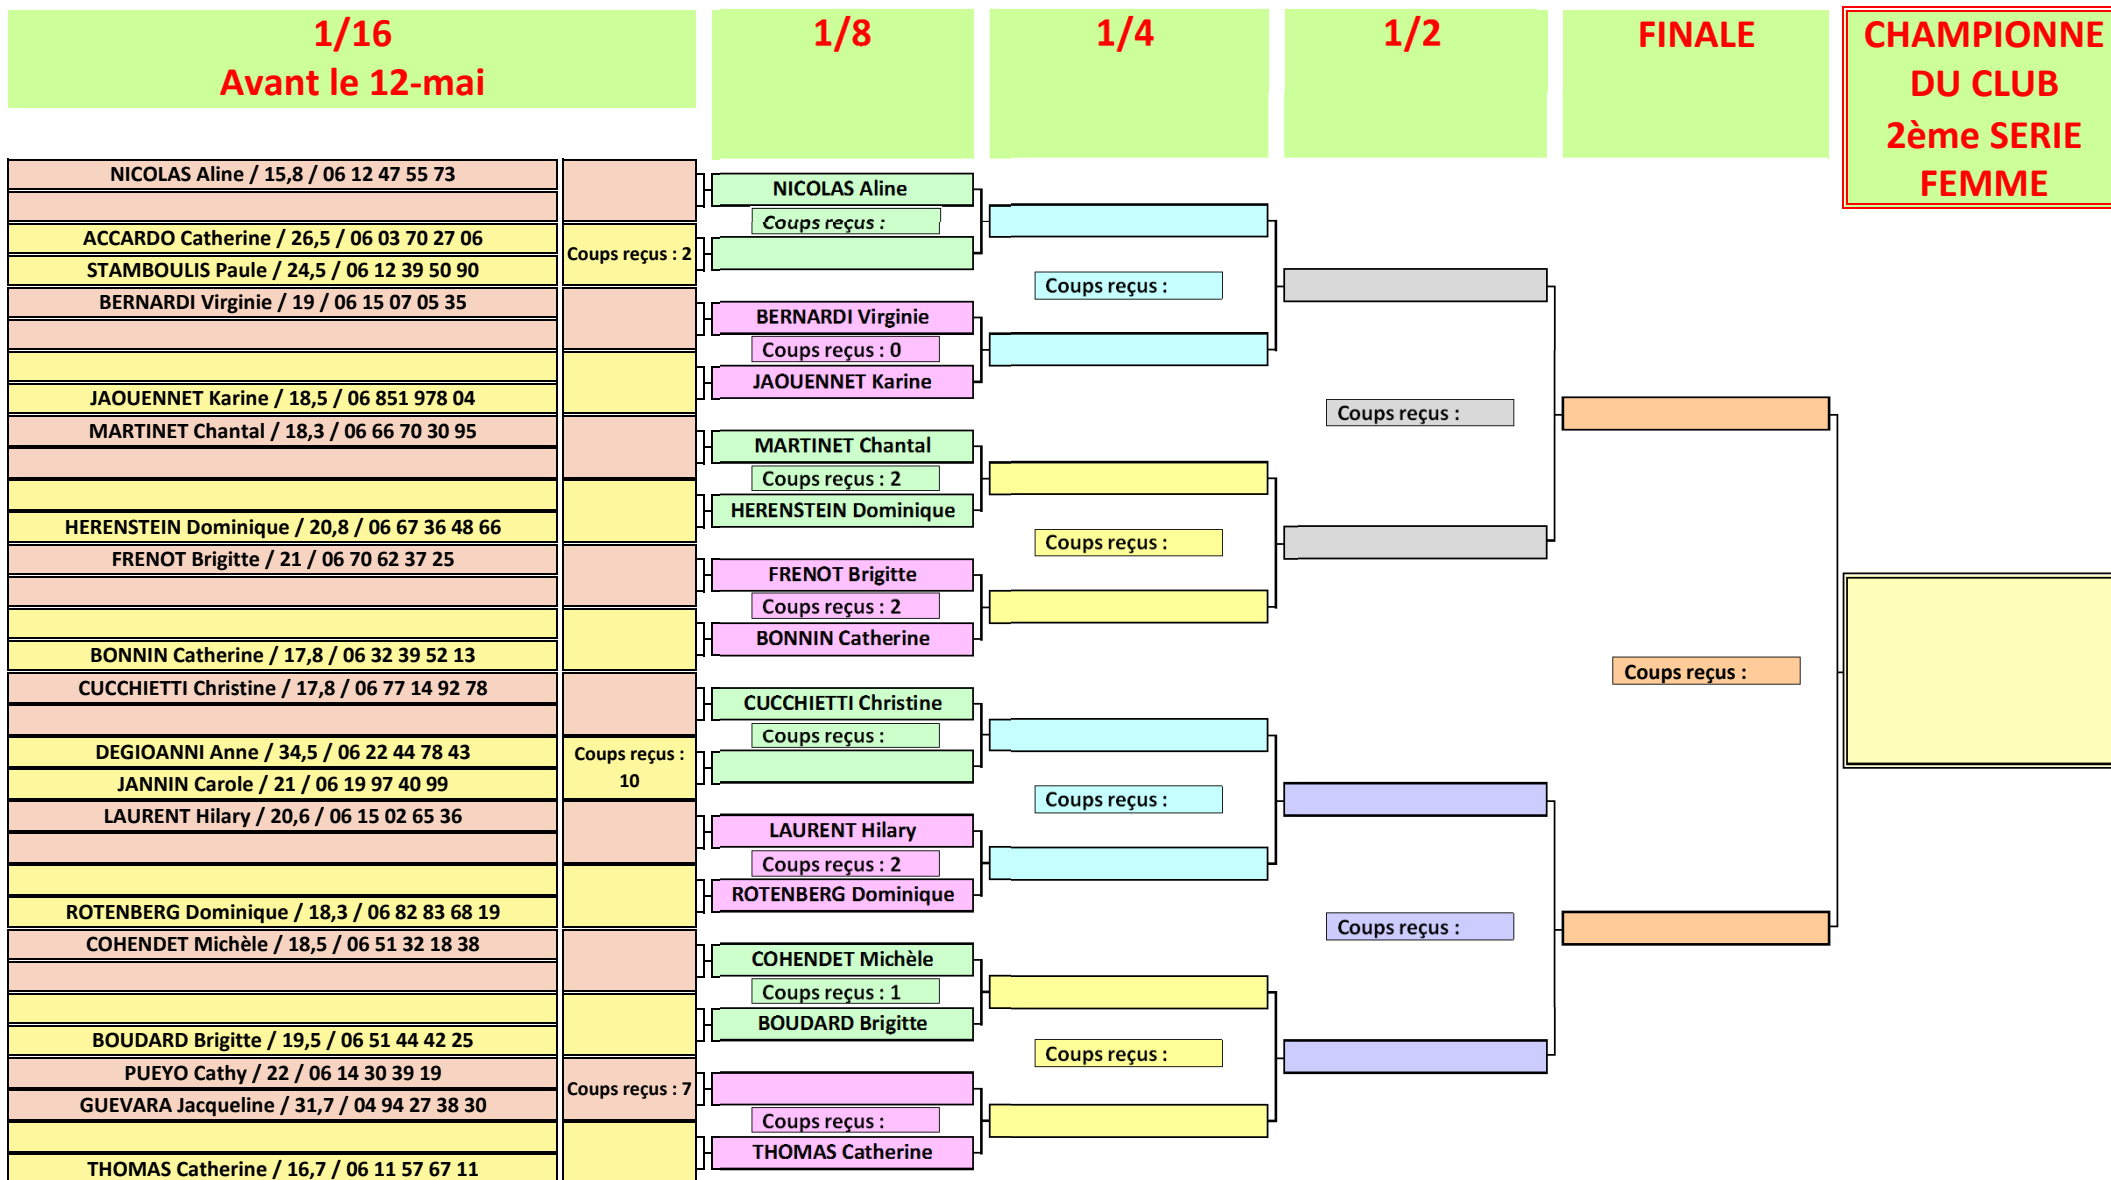

CHAMPIONNAT 2018 DU CLUB DE VALGARDE

TABLEAU FEMME 1^{ère} SERIE

MATCH PLAY BRUT

Marque de départ : **BOULES BLEUES**

CHAMPIONNAT 2018 DU CLUB DE VALGARDE

TABLEAU FEMME 2ème SERIE

MATCH PLAY NET Coups reçus : 3/4 de la différence d'index (1,49 = 1 et 1,50 = 2)

Marque de départ : BOULES ROUGES

CHAMPIONNAT 2018 DU CLUB DE VALGARDE

TABLEAU HOMME 1ère SERIE

MATCH PLAY BRUT

Marque de départ : **BLANCHE**

CHAMPIONNAT 2018 DU CLUB DE VALGARDE

TABLEAU HOMME 2^{ème} SERIE

MATCH PLAY NET Coups reçus : 3/4 de la différence d'index (1,49 = 1 et 1,50 = 2)

Marque de départ : BOULES JAUNES

CHAMPIONNAT 2018 DU CLUB DE VALGARDE

TABLEAU HOMME 3^{ème} SERIE

MATCH PLAY NET Coups reçus : 3/4 de la différence d'index (1,49 = 1 et 1,50 = 2)

Marque de départ : BOULES JAUNES