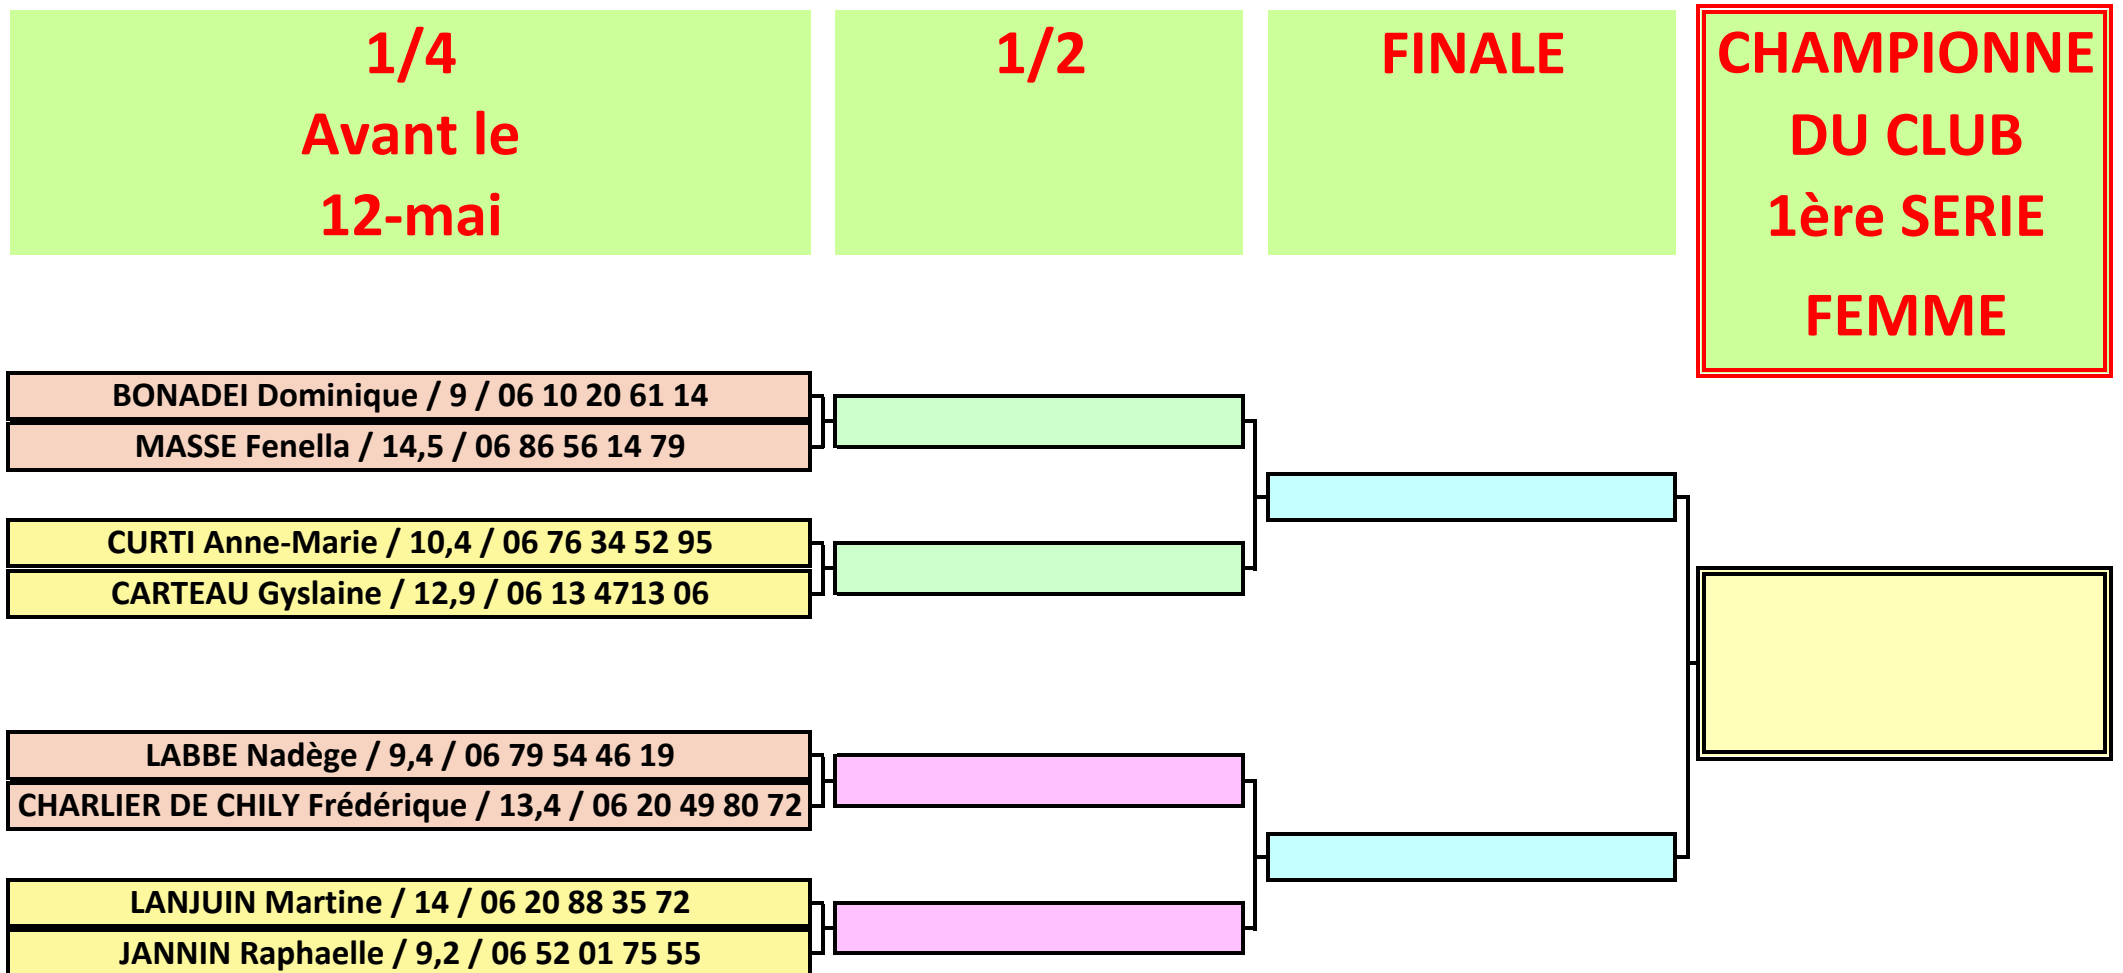

CHAMPIONNAT 2018 DU CLUB DE VALGARDE

TABLEAU FEMME 1^{ère} SERIE

MATCH PLAY BRUT

Marque de départ : **BOULES BLEUES**

CHAMPIONNAT 2018 DU CLUB DE VALGARDE

TABLEAU FEMME 2ème SERIE

MATCH PLAY NET Coups reçus : 3/4 de la différence d'index (1,49 = 1 et 1,50 = 2)

Marque de départ : BOULES ROUGES

CHAMPIONNAT 2018 DU CLUB DE VALGARDE

TABLEAU HOMME 1ère SERIE

MATCH PLAY BRUT

Marque de départ : **BLANCHE**

CHAMPIONNAT 2018 DU CLUB DE VALGARDE

TABLEAU HOMME 2^{ème} SERIE

Marque de départ : BOULES JAUNES