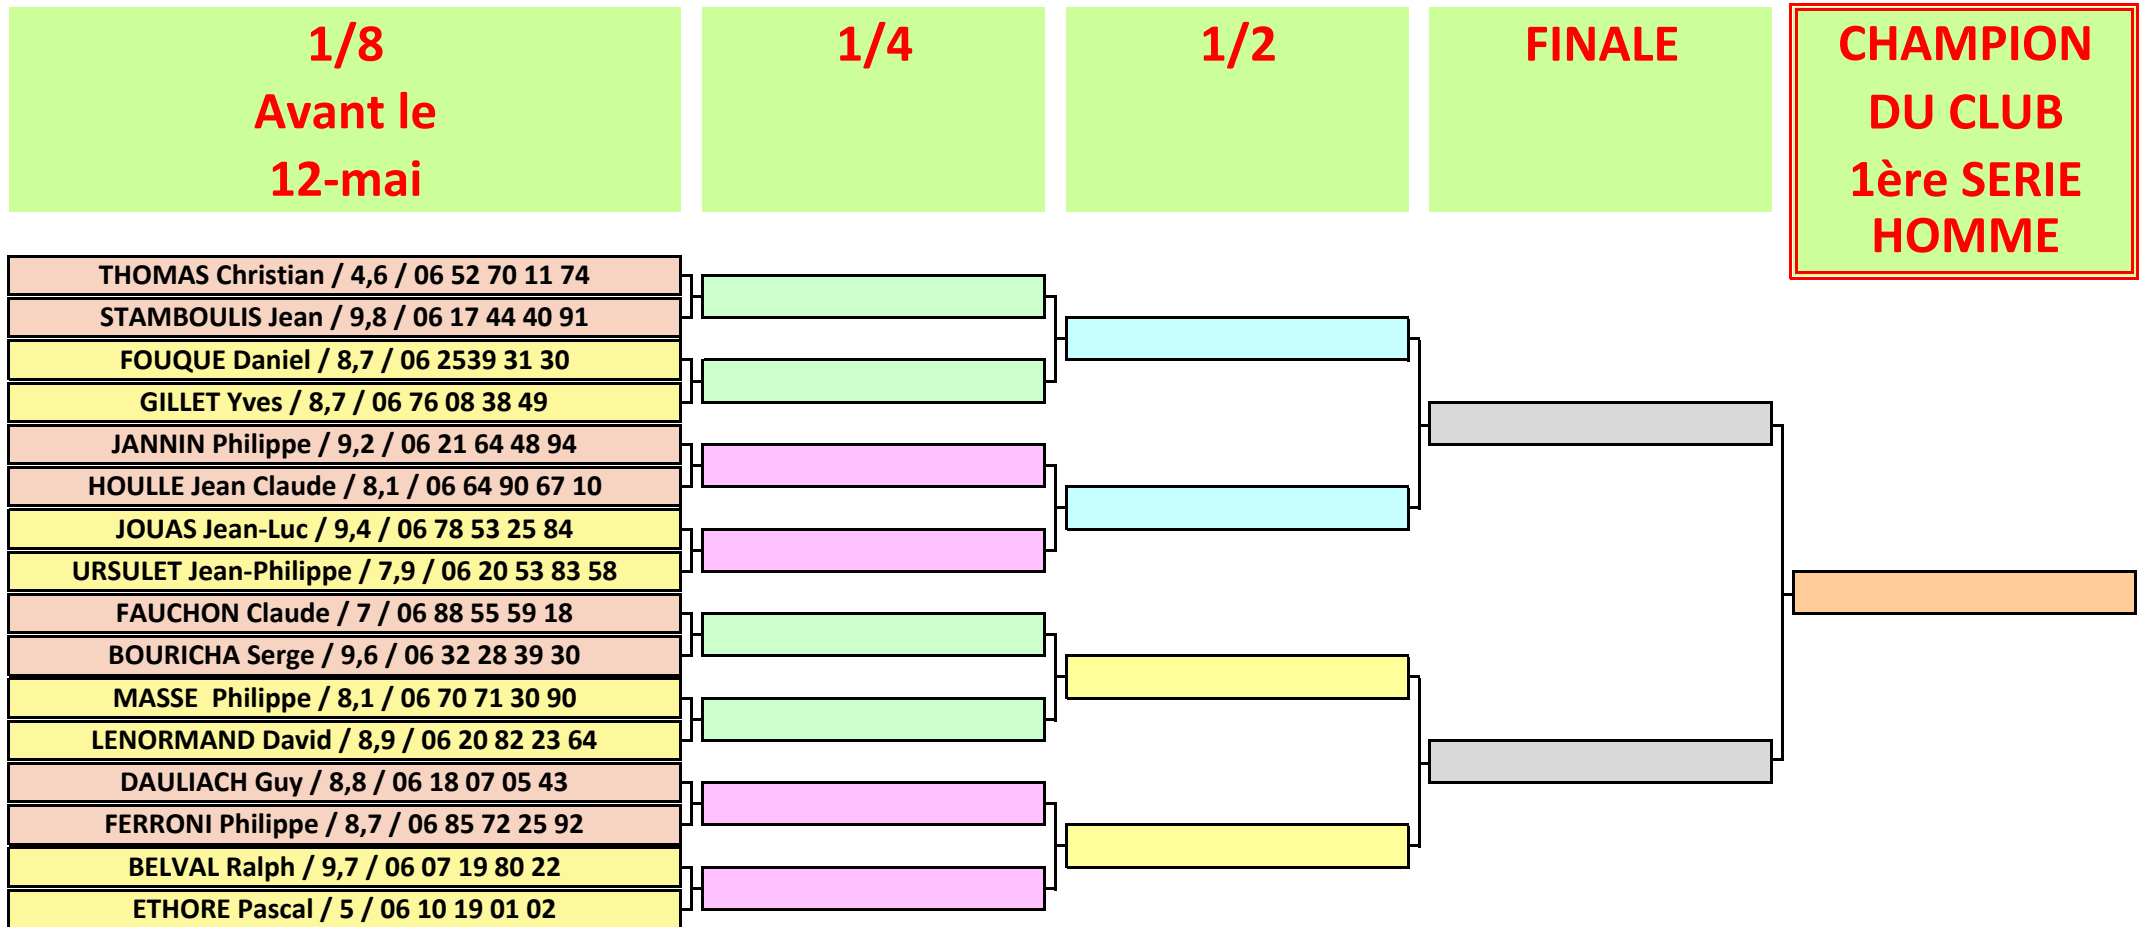

Marque de départ : BOULES JAUNES

CHAMPIONNAT 2018 DU CLUB DE VALGARDE

TABLEAU SENIOR HOMME 1ère SERIE

MATCH PLAY BRUT

Marque de départ : BOULES JAUNES

CHAMPIONNAT 2017 DU CLUB DE VALGARDE

TABLEAU SENIOR HOMME 2^{ème} SERIE

MATCH PLAY NET Coups reçus : 3/4 de la différence d'index (1,49 = 1 et 1,50 = 2)

Marque de départ : BOULES JAUNES

CHAMPIONNAT 2018 DU CLUB DE VALGARDE

TABLEAU SENIOR HOMME 3^{ème} SERIE

MATCH PLAY NET Coups reçus : 3/4 de la différence d'index (1,49 = 1 et 1,50 = 2)

Marque de départ : BOULES JAUNES