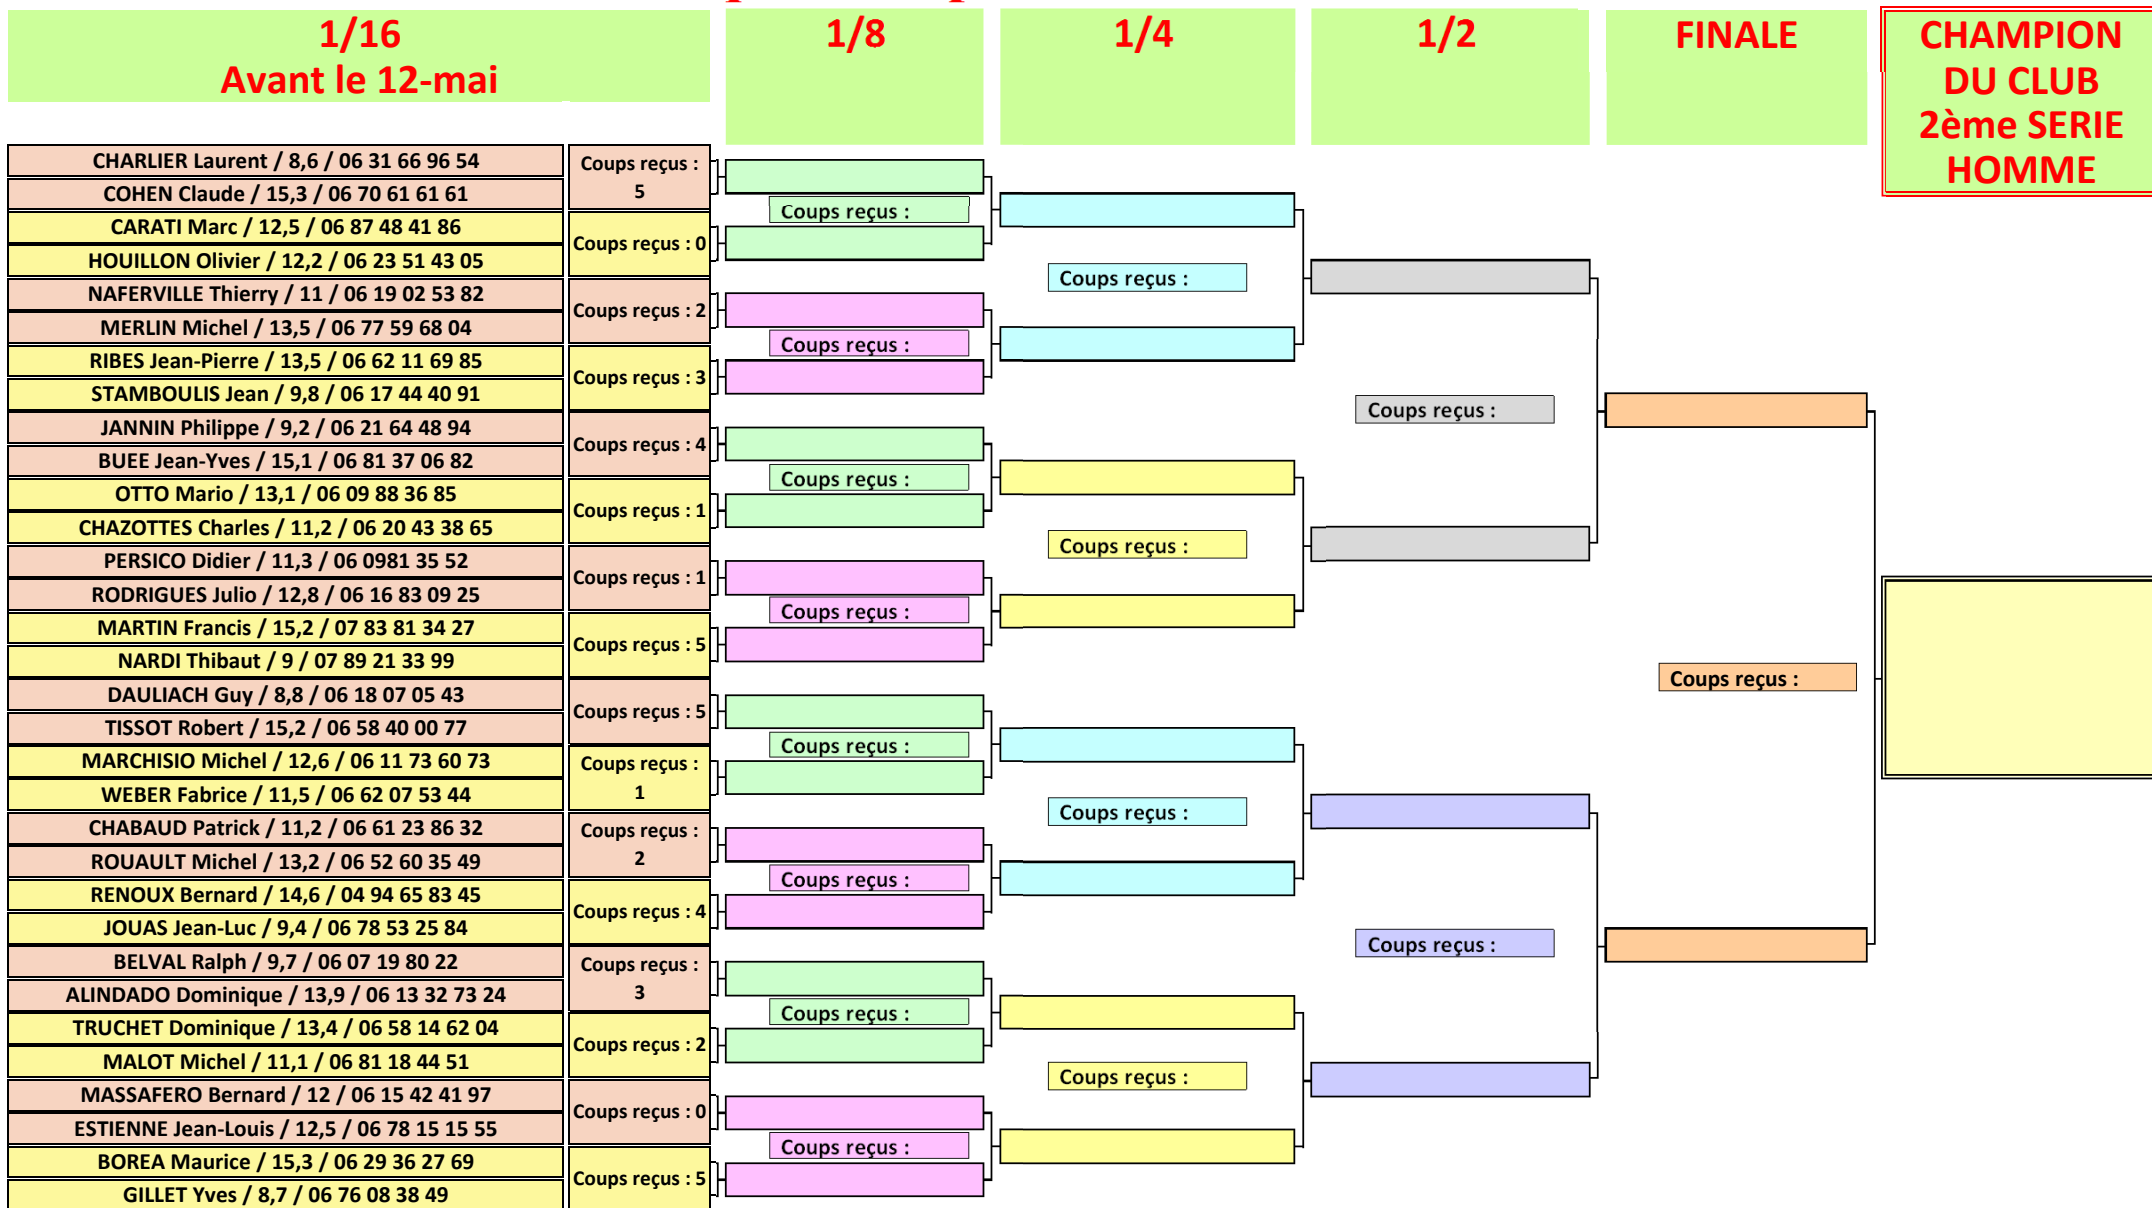

CHAMPIONNAT 2018 DU CLUB DE VALGARDE

TABLEAU FEMME 1^{ère} SERIE

MATCH PLAY BRUT

Marque de départ : **BOULES BLEUES**

CHAMPIONNAT 2018 DU CLUB DE VALGARDE

TABLEAU FEMME 2ème SERIE

MATCH PLAY NET Coups reçus : 3/4 de la différence d'index (1,49 = 1 et 1,50 = 2)

Marque de départ : BOULES ROUGES

CHAMPIONNAT 2018 DU CLUB DE VALGARDE

TABLEAU HOMME 1ère SERIE

MATCH PLAY BRUT

Marque de départ : **BLANCHE**

CHAMPIONNAT 2018 DU CLUB DE VALGARDE

TABLEAU HOMME 2^{ème} SERIE

MATCH PLAY NET Coups reçus : 3/4 de la différence d'index (1,49 = 1 et 1,50 = 2)

Marque de départ : BOULES JAUNES

CHAMPIONNAT 2018 DU CLUB DE VALGARDE

TABLEAU HOMME 3^{ème} SERIE

MATCH PLAY NET Coups reçus : 3/4 de la différence d'index (1,49 = 1 et 1,50 = 2)

Marque de départ : BOULES JAUNES