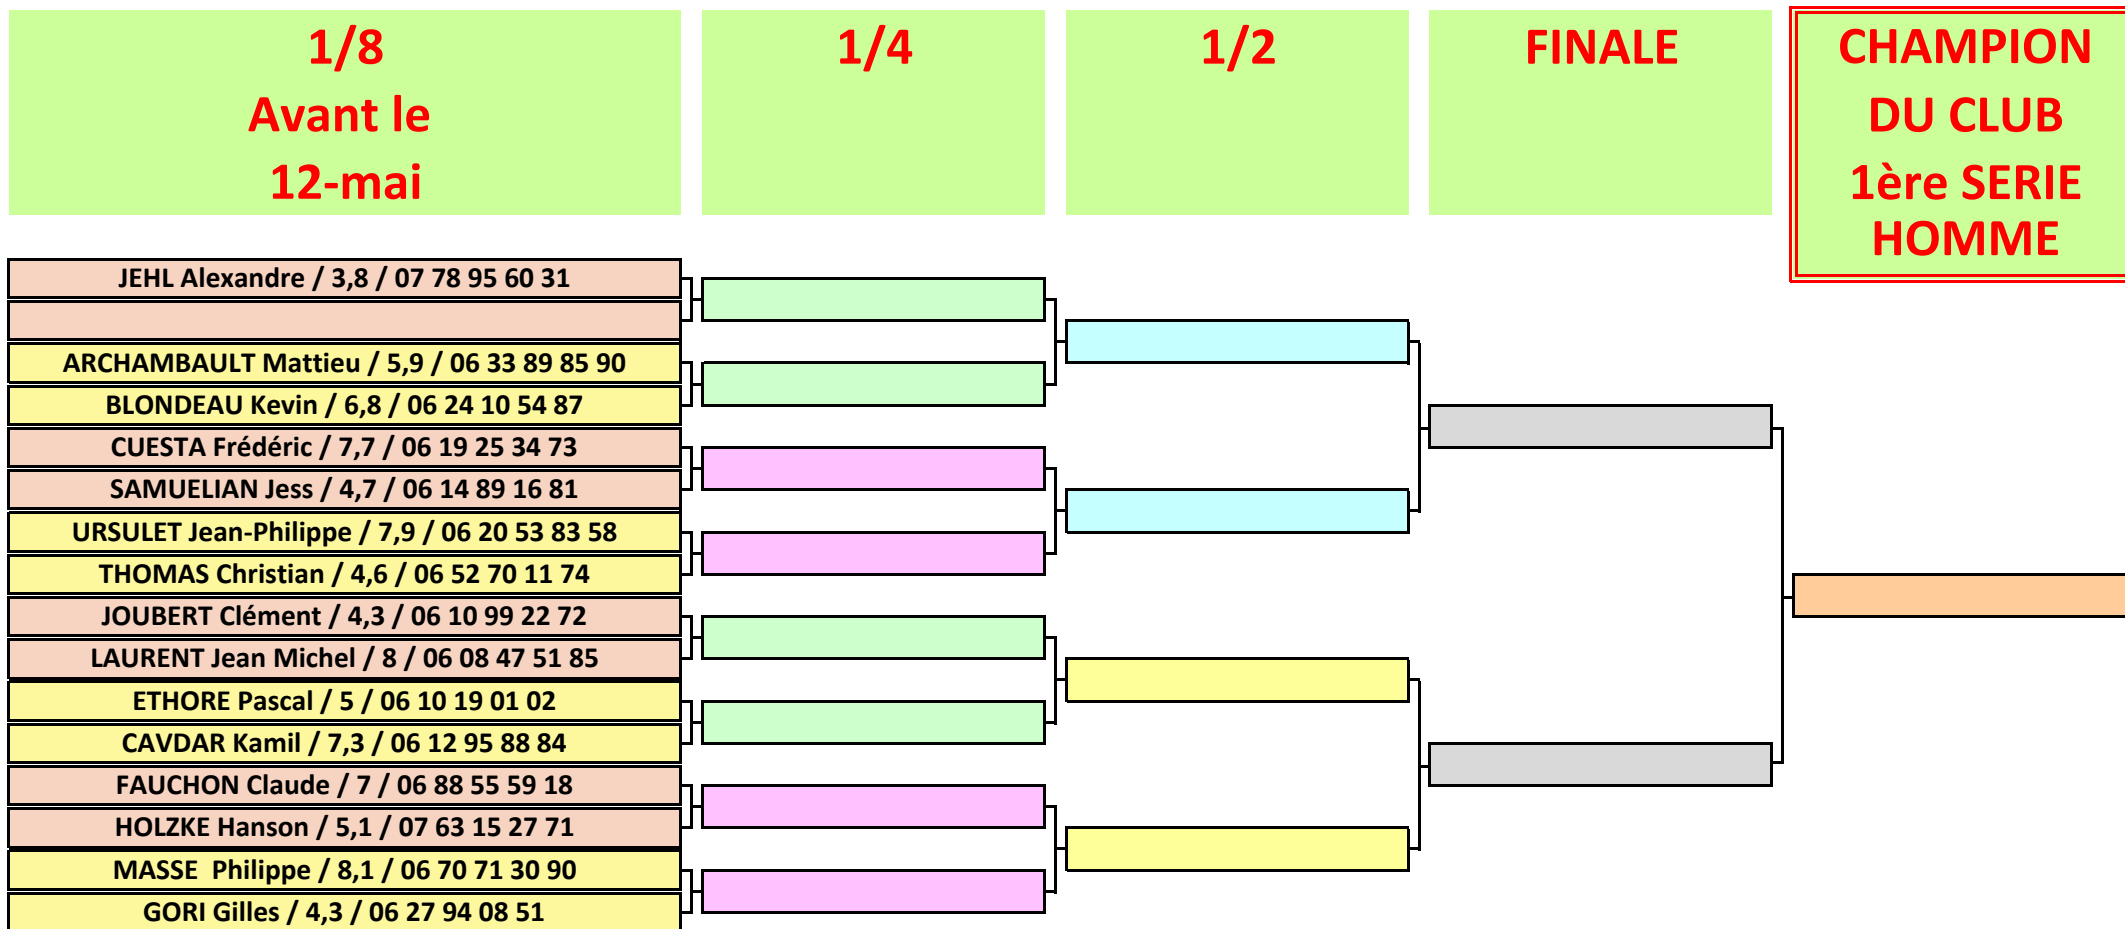

CHAMPIONNAT 2018 DU CLUB DE VALGARDE

TABLEAU FEMME 1^{ère} SERIE

MATCH PLAY BRUT

Marque de départ : **BOULES BLEUES**

CHAMPIONNAT 2018 DU CLUB DE VALGARDE

TABLEAU FEMME 2ème SERIE

MATCH PLAY NET Coups reçus : 3/4 de la différence d'index (1,49 = 1 et 1,50 = 2)

Marque de départ : BOULES ROUGES

CHAMPIONNAT 2018 DU CLUB DE VALGARDE

TABLEAU HOMME 1ère SERIE

MATCH PLAY BRUT

Marque de départ : **BLANCHE**

CHAMPIONNAT 2018 DU CLUB DE VALGARDE

TABLEAU HOMME 2^{ème} SERIE

MATCH PLAY NET Coups reçus : 3/4 de la différence d'index (1,49 = 1 et 1,50 = 2)

Marque de départ : BOULES JAUNES

CHAMPIONNAT 2018 DU CLUB DE VALGARDE

TABLEAU HOMME 3^{ème} SERIE

MATCH PLAY NET Coups reçus : 3/4 de la différence d'index (1,49 = 1 et 1,50 = 2)

Marque de départ : BOULES JAUNES

CHAMPIONNAT 2018 DU CLUB DE VALGARDE

TABLEAU SENIOR HOMME 1ère SERIE

MATCH PLAY BRUT

Marque de départ : BOULES JAUNES

CHAMPIONNAT 2017 DU CLUB DE VALGARDE

TABLEAU SENIOR HOMME 2^{ème} SERIE