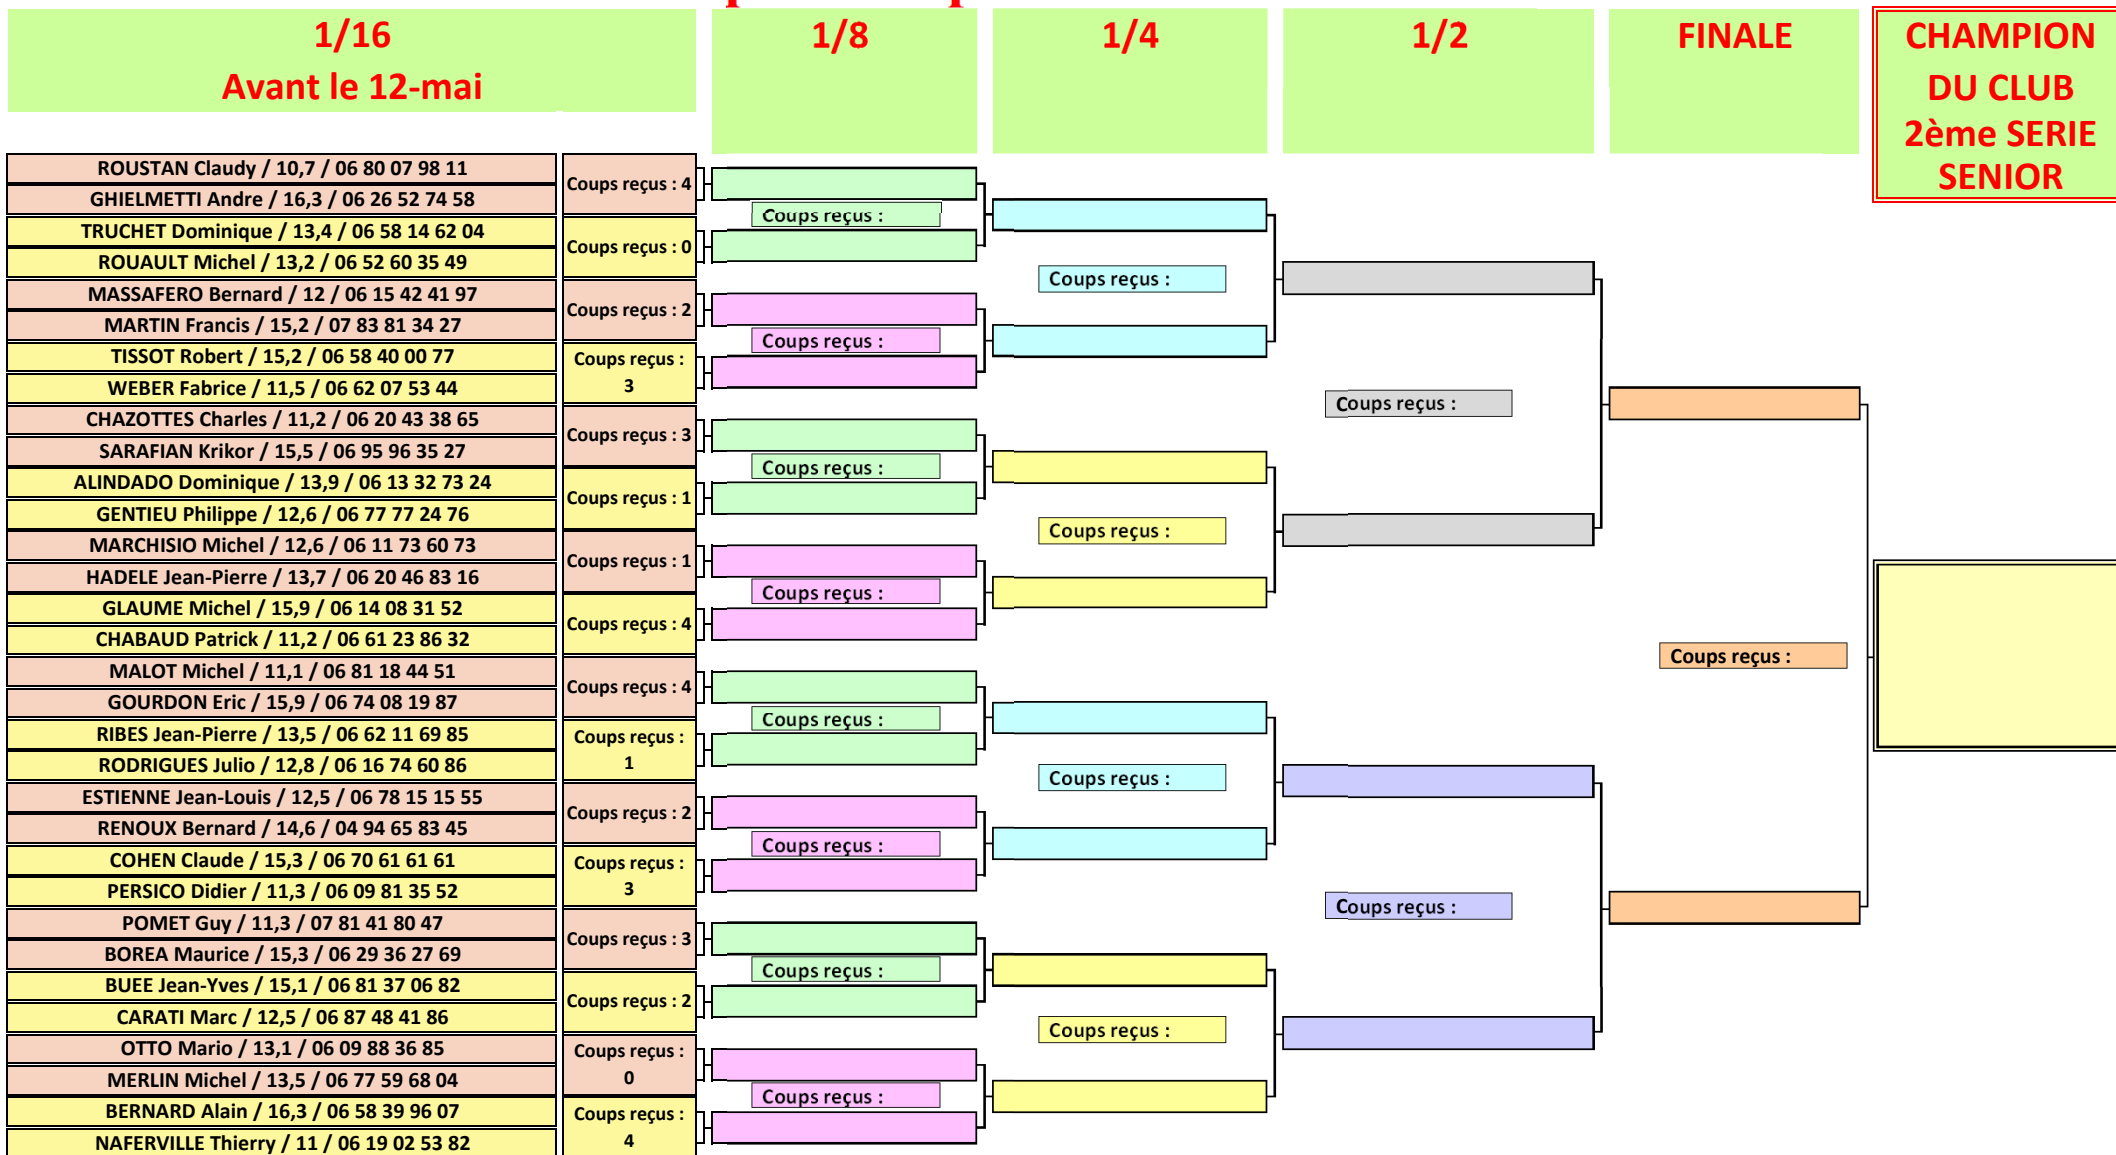

CHAMPIONNAT 2018 DU CLUB DE VALGARDE

TABLEAU FEMME 1^{ère} SERIE

MATCH PLAY BRUT

Marque de départ : **BOULES BLEUES**

CHAMPIONNAT 2018 DU CLUB DE VALGARDE

TABLEAU FEMME 2ème SERIE

MATCH PLAY NET Coups reçus : 3/4 de la différence d'index (1,49 = 1 et 1,50 = 2)

Marque de départ : BOULES JAUNES

CHAMPIONNAT 2018 DU CLUB DE VALGARDE

TABLEAU SENIOR HOMME 1ère SERIE

MATCH PLAY BRUT

Marque de départ : BOULES JAUNES

CHAMPIONNAT 2017 DU CLUB DE VALGARDE

TABLEAU SENIOR HOMME 2^{ème} SERIE

MATCH PLAY NET Coups reçus : 3/4 de la différence d'index (1,49 = 1 et 1,50 = 2)

Marque de départ : BOULES JAUNES

CHAMPIONNAT 2018 DU CLUB DE VALGARDE

TABLEAU SENIOR HOMME 3^{ème} SERIE

MATCH PLAY NET Coups reçus : 3/4 de la différence d'index (1,49 = 1 et 1,50 = 2)

Marque de départ : BOULES JAUNES