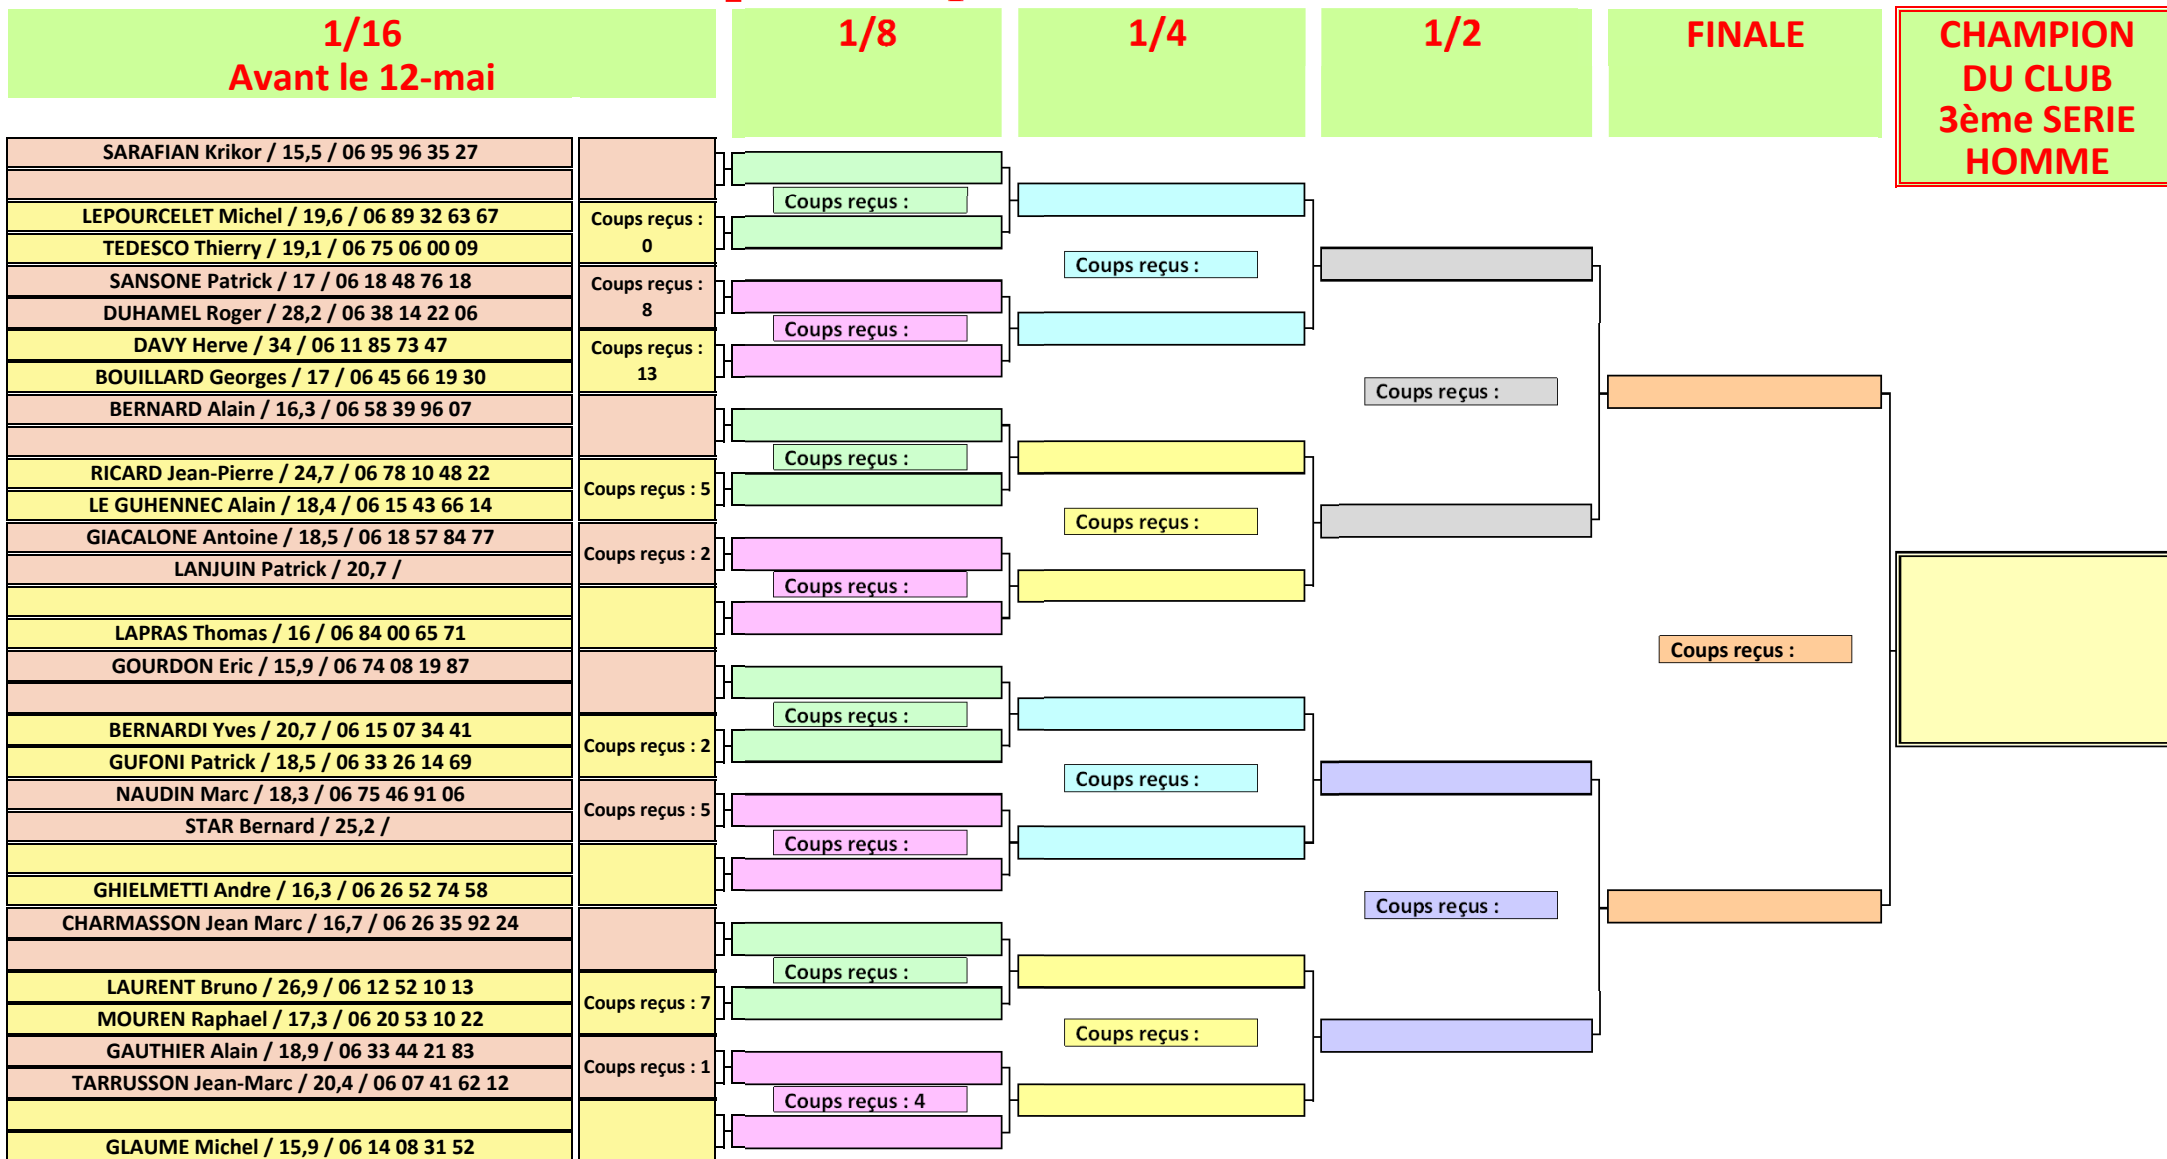

Marque de départ : BOULES ROUGES

CHAMPIONNAT 2018 DU CLUB DE VALGARDE

TABLEAU HOMME 1ère SERIE

MATCH PLAY BRUT

Marque de départ : **BLANCHE**

CHAMPIONNAT 2018 DU CLUB DE VALGARDE

TABLEAU HOMME 2^{ème} SERIE

MATCH PLAY NET Coups reçus : 3/4 de la différence d'index (1,49 = 1 et 1,50 = 2)

Marque de départ : BOULES JAUNES

CHAMPIONNAT 2018 DU CLUB DE VALGARDE

TABLEAU HOMME 3^{ème} SERIE

MATCH PLAY NET Coups reçus : 3/4 de la différence d'index (1,49 = 1 et 1,50 = 2)

Marque de départ : BOULES JAUNES

CHAMPIONNAT 2018 DU CLUB DE VALGARDE

TABLEAU SENIOR HOMME 1ère SERIE

MATCH PLAY BRUT

Marque de départ : BOULES JAUNES

CHAMPIONNAT 2017 DU CLUB DE VALGARDE

TABLEAU SENIOR HOMME 2^{ème} SERIE

Marque de départ : BOULES JAUNES