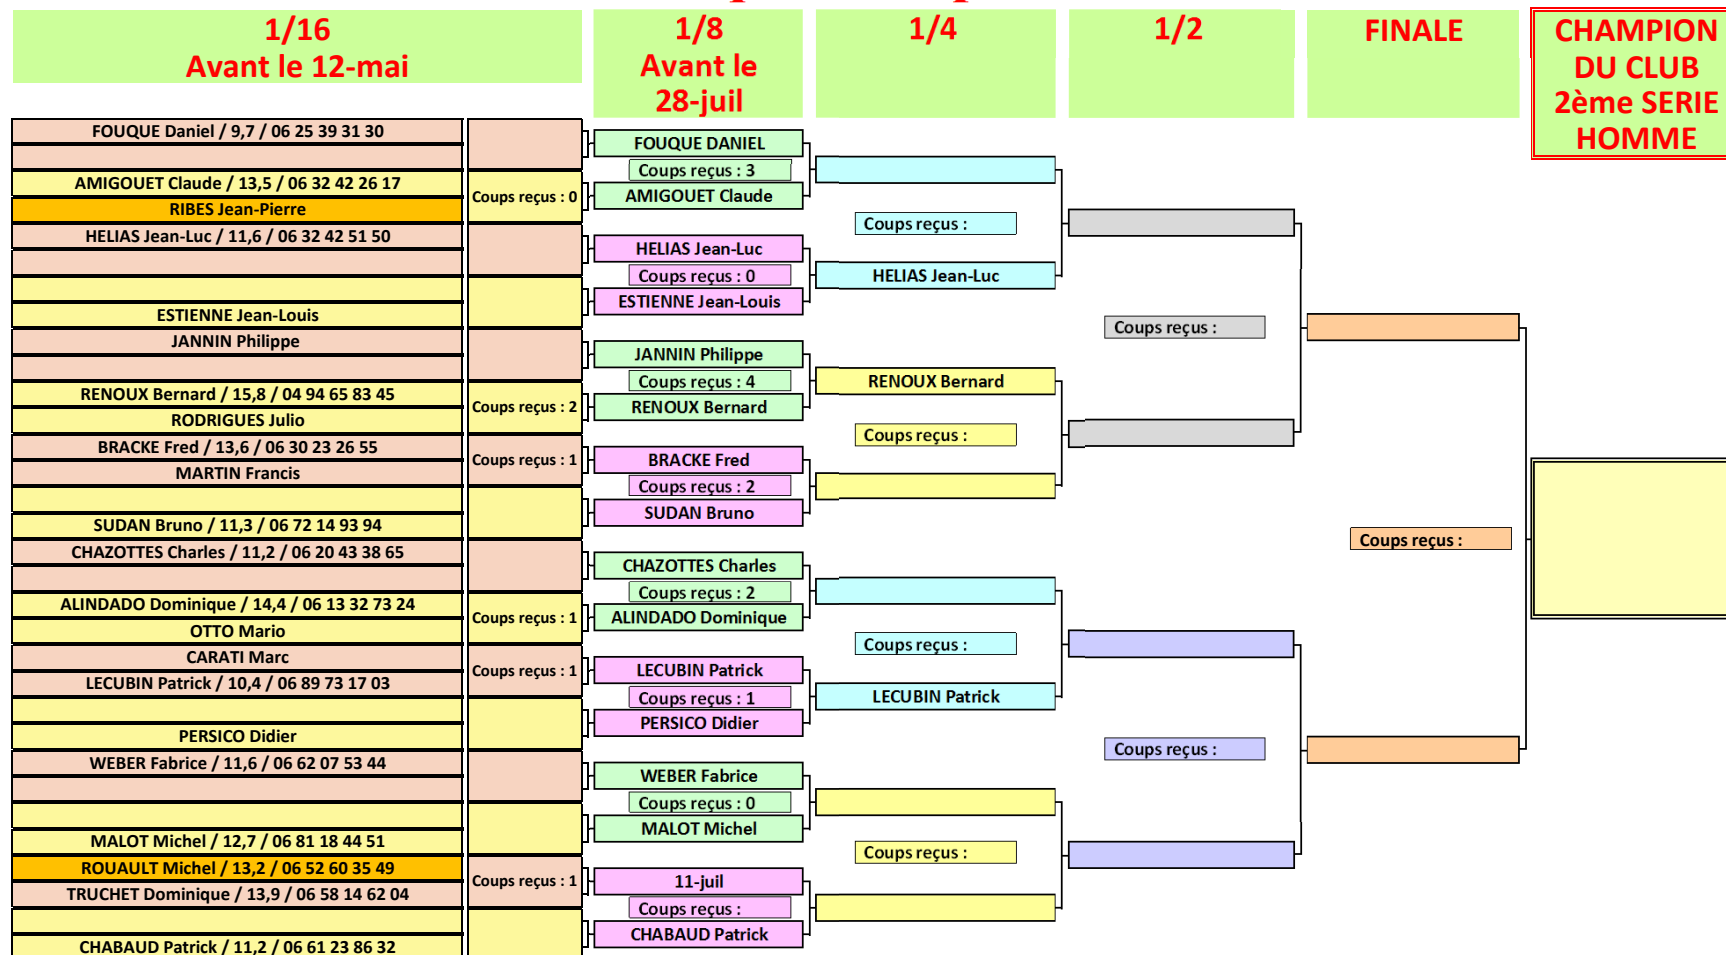

CHAMPIONNAT 2019 DU CLUB DE VALGARDE

TABLEAU FEMME 1^{ère} SERIE

MATCH PLAY BRUT

Marque de départ : **BOULES BLEUES**

CHAMPIONNAT 2019 DU CLUB DE VALGARDE

TABLEAU FEMME 2ème SERIE

MATCH PLAY NET Coups reçus : 3/4 de la différence d'index (1,49 = 1 et 1,50 = 2)

Marque de départ : BOULES ROUGES

**1/8
Avant le
12-mai**

**1/4
Avant le
28-juil**

1/2

FINALE

**CHAMPIONNE
DU CLUB
2ème SERIE
FEMME**

CHAMPIONNAT 2019 DU CLUB DE VALGARDE

TABLEAU HOMME 1^{ère} SERIE

MATCH PLAY BRUT

Marque de départ : BOULES BLANCHES

CHAMPIONNAT 2019 DU CLUB DE VALGARDE

TABLEAU HOMME 2^{ème} SERIE

MATCH PLAY NET Coups reçus : 3/4 de la différence d'index (1,49 = 1 et 1,50 = 2)

Marque de départ : BOULES JAUNES

CHAMPIONNAT 2019 DU CLUB DE VALGARDE

TABLEAU HOMME 3^{ème} SERIE

MATCH PLAY NET Coups reçus : 3/4 de la différence d'index (1,49 = 1 et 1,50 = 2)

Marque de départ : BOULES JAUNES

CHAMPIONNAT 2019 DU CLUB DE VALGARDE