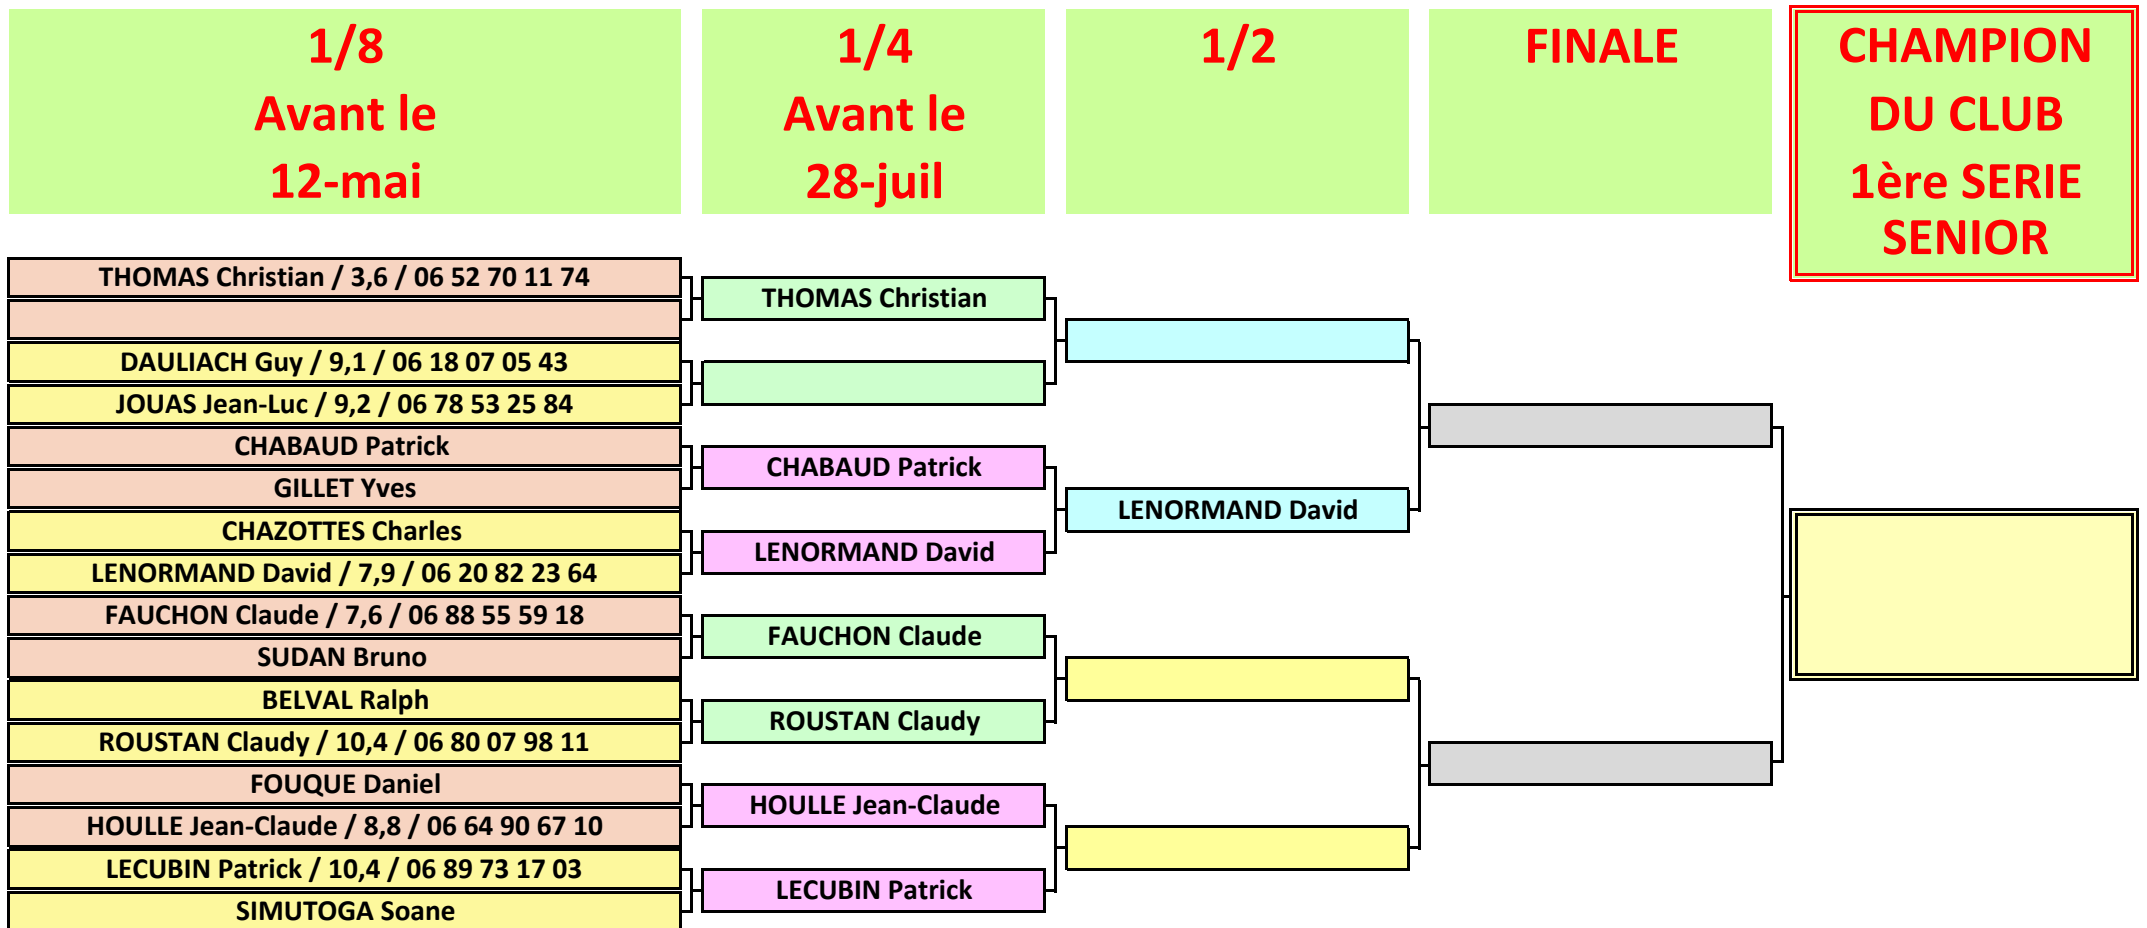

Marque de départ : BOULES ROUGES

**1/8
Avant le
12-mai**

**1/4
Avant le
28-juil**

1/2

FINALE

**CHAMPIONNE
DU CLUB
2ème SERIE
FEMME**

CHAMPIONNAT 2019 DU CLUB DE VALGARDE

TABLEAU HOMME 1^{ère} SERIE

MATCH PLAY BRUT

Marque de départ : BOULES BLANCHES

CHAMPIONNAT 2019 DU CLUB DE VALGARDE

TABLEAU HOMME 2^{ème} SERIE

MATCH PLAY NET Coups reçus : 3/4 de la différence d'index (1,49 = 1 et 1,50 = 2)

Marque de départ : BOULES JAUNES

CHAMPIONNAT 2019 DU CLUB DE VALGARDE

TABLEAU HOMME 3^{ème} SERIE

MATCH PLAY NET Coups reçus : 3/4 de la différence d'index (1,49 = 1 et 1,50 = 2)

Marque de départ : BOULES JAUNES

CHAMPIONNAT 2019 DU CLUB DE VALGARDE

TABLEAU SENIOR HOMME 1ère SERIE

MATCH PLAY BRUT

Marque de départ : BOULES JAUNES

CHAMPIONNAT 2019 DU CLUB DE VALGARDE

TABLEAU SENIOR HOMME 2^{ème} SERIE

MATCH PLAY NET Coups reçus : 3/4 de la différence d'index (1,49 = 1 et 1,50 = 2)