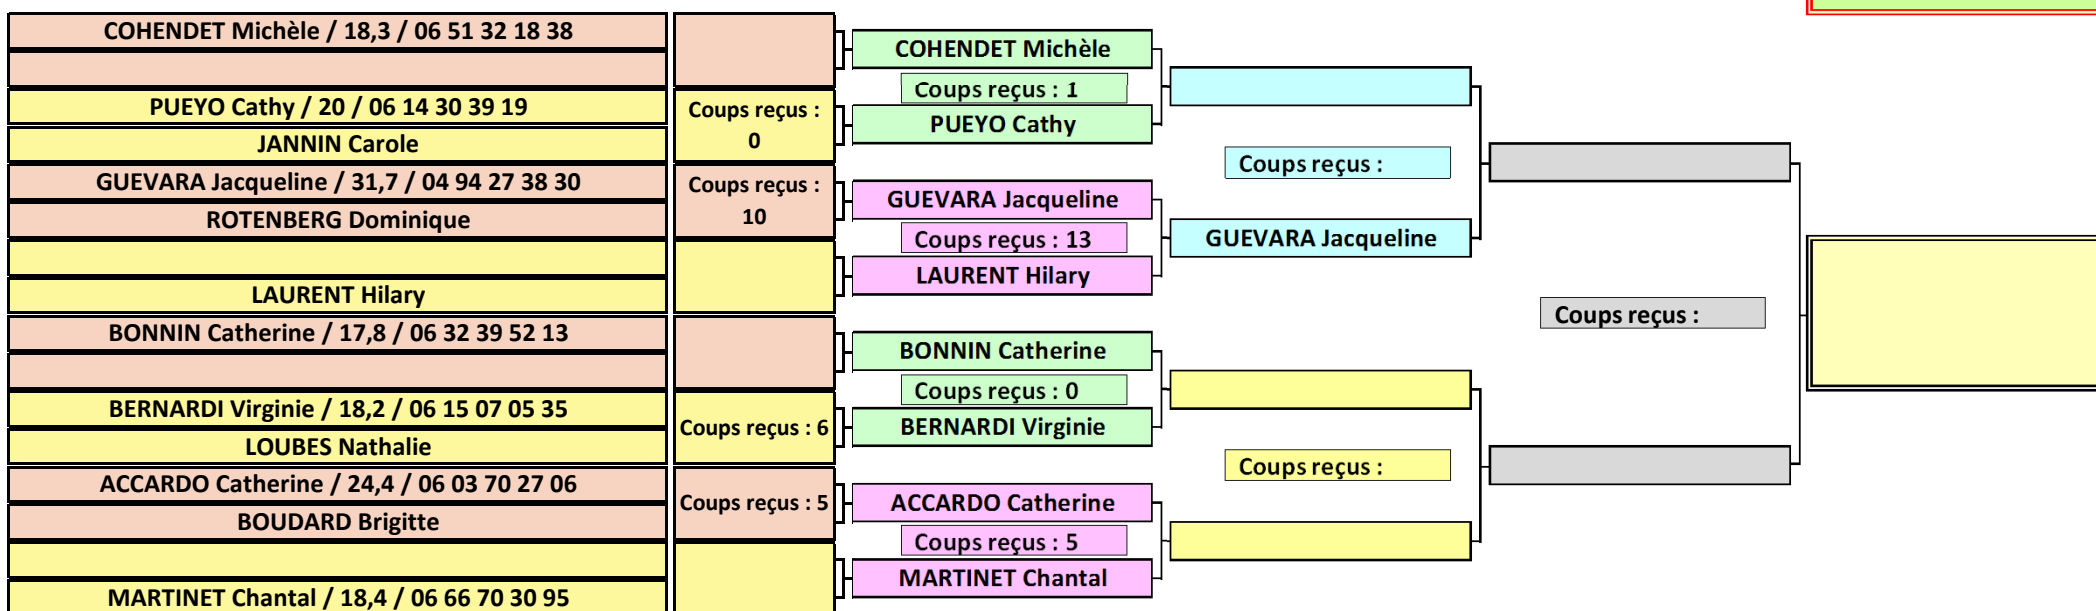

CHAMPIONNAT 2019 DU CLUB DE VALGARDE

TABLEAU FEMME 1^{ère} SERIE

MATCH PLAY BRUT

Marque de départ : **BOULES BLEUES**

CHAMPIONNAT 2019 DU CLUB DE VALGARDE

TABLEAU FEMME 2ème SERIE

MATCH PLAY NET Coups reçus : 3/4 de la différence d'index (1,49 = 1 et 1,50 = 2)

Marque de départ : BOULES ROUGES

**1/8
Avant le
12-mai**

**1/4
Avant le
28-juil**

1/2

FINALE

**CHAMPIONNE
DU CLUB
2ème SERIE
FEMME**

CHAMPIONNAT 2019 DU CLUB DE VALGARDE

TABLEAU HOMME 1^{ère} SERIE

MATCH PLAY BRUT

Marque de départ : BOULES BLANCHES

CHAMPIONNAT 2019 DU CLUB DE VALGARDE

TABLEAU HOMME 2^{ème} SERIE

MATCH PLAY NET Coups reçus : 3/4 de la différence d'index (1,49 = 1 et 1,50 = 2)

Marque de départ : BOULES JAUNES