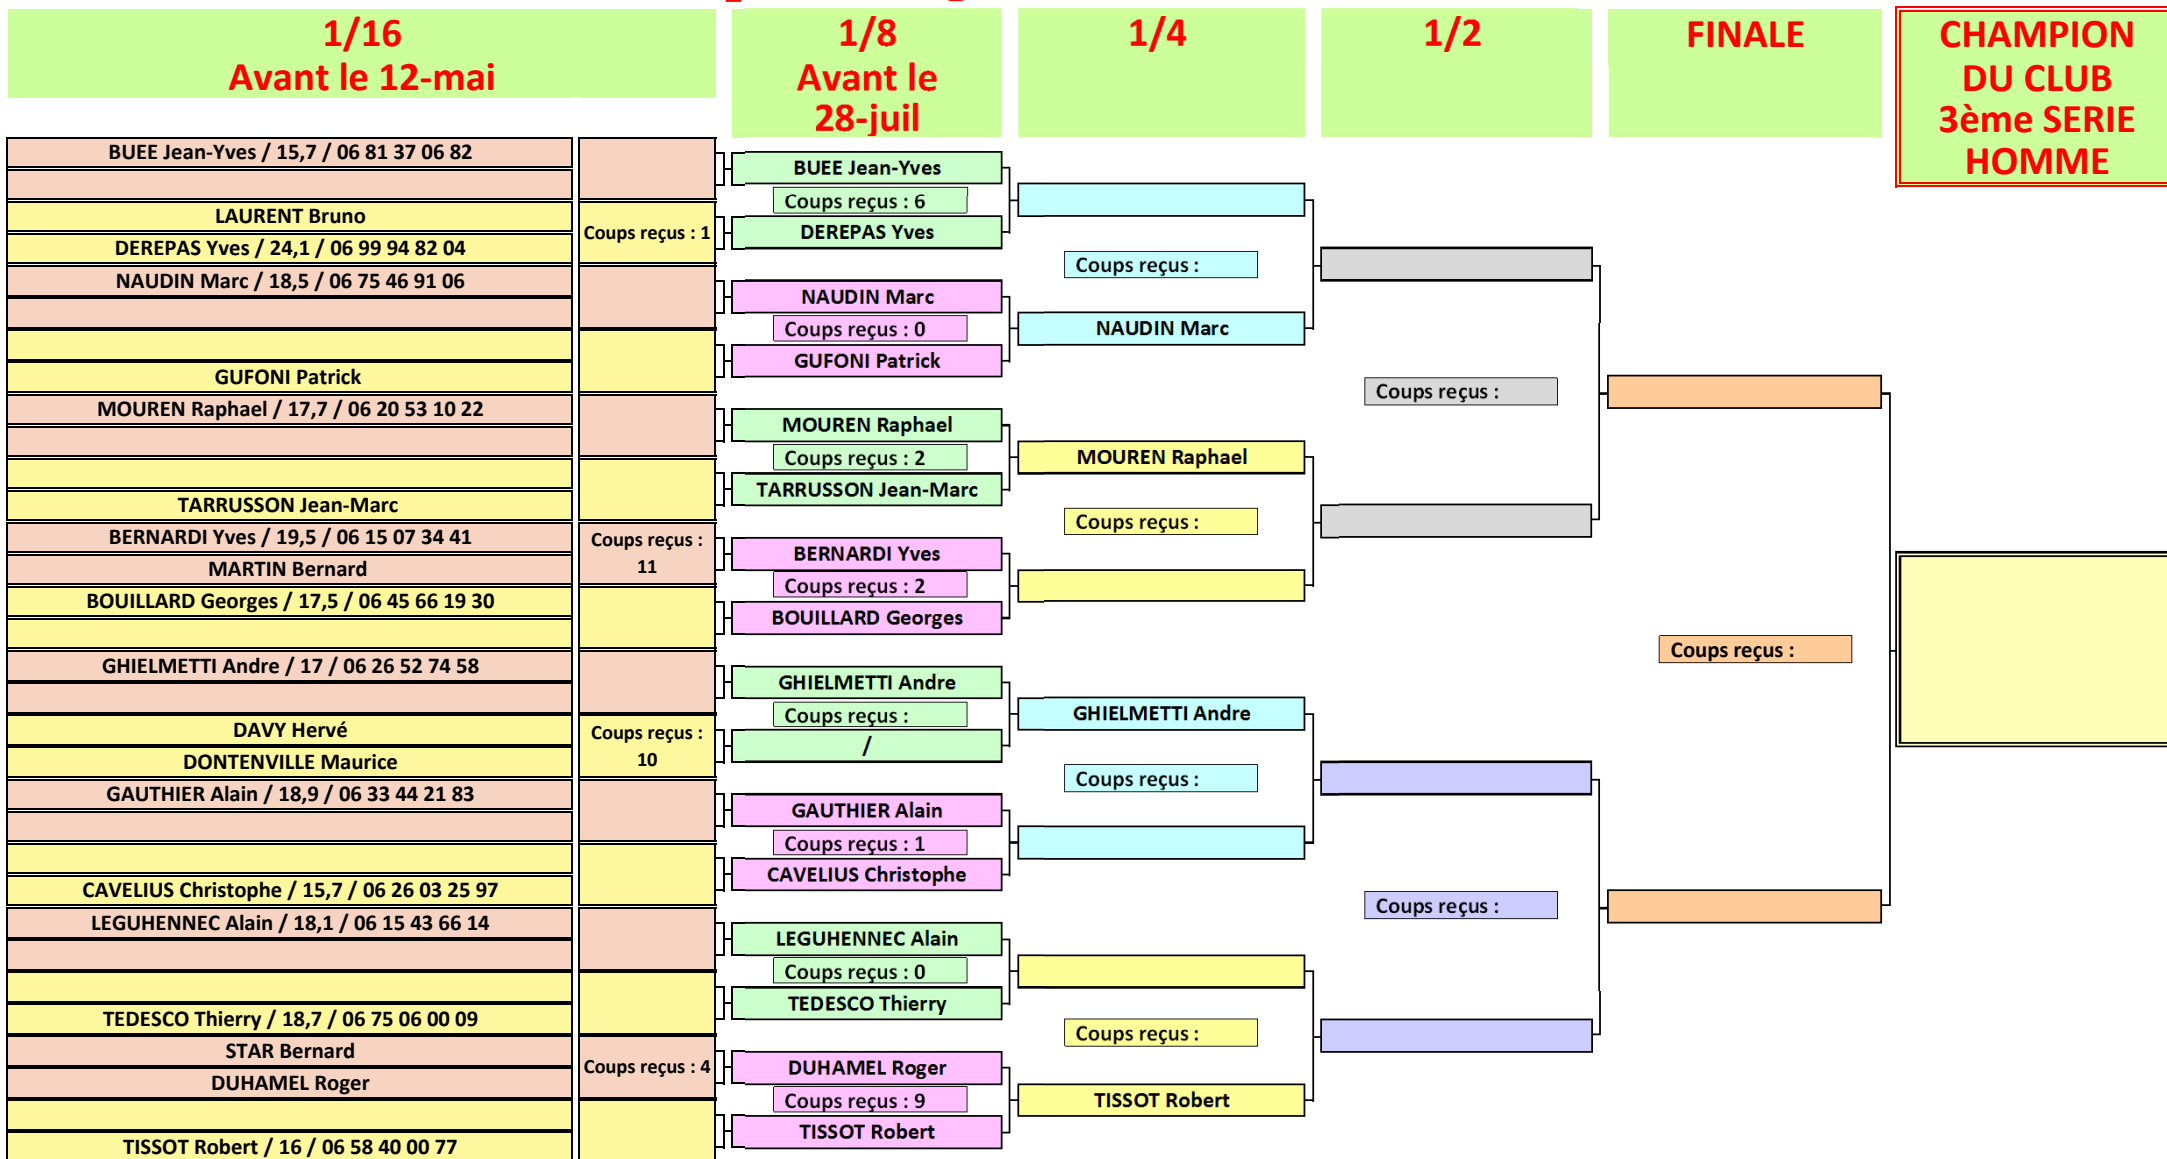

CHAMPIONNAT 2019 DU CLUB DE VALGARDE

TABLEAU FEMME 1^{ère} SERIE

MATCH PLAY BRUT

Marque de départ : **BOULES BLEUES**

CHAMPIONNAT 2019 DU CLUB DE VALGARDE

TABLEAU FEMME 2ème SERIE

MATCH PLAY NET Coups reçus : 3/4 de la différence d'index (1,49 = 1 et 1,50 = 2)

Marque de départ : BOULES ROUGES

**1/8
Avant le
12-mai**

**1/4
Avant le
28-juil**

1/2

FINALE

**CHAMPIONNE
DU CLUB
2ème SERIE
FEMME**

CHAMPIONNAT 2019 DU CLUB DE VALGARDE

TABLEAU HOMME 1^{ère} SERIE

MATCH PLAY BRUT

Marque de départ : BOULES BLANCHES

CHAMPIONNAT 2019 DU CLUB DE VALGARDE

TABLEAU HOMME 2^{ème} SERIE

MATCH PLAY NET Coups reçus : 3/4 de la différence d'index (1,49 = 1 et 1,50 = 2)

Marque de départ : BOULES JAUNES

CHAMPIONNAT 2019 DU CLUB DE VALGARDE

TABLEAU HOMME 3^{ème} SERIE

MATCH PLAY NET Coups reçus : 3/4 de la différence d'index (1,49 = 1 et 1,50 = 2)

Marque de départ : BOULES JAUNES

CHAMPIONNAT 2019 DU CLUB DE VALGARDE