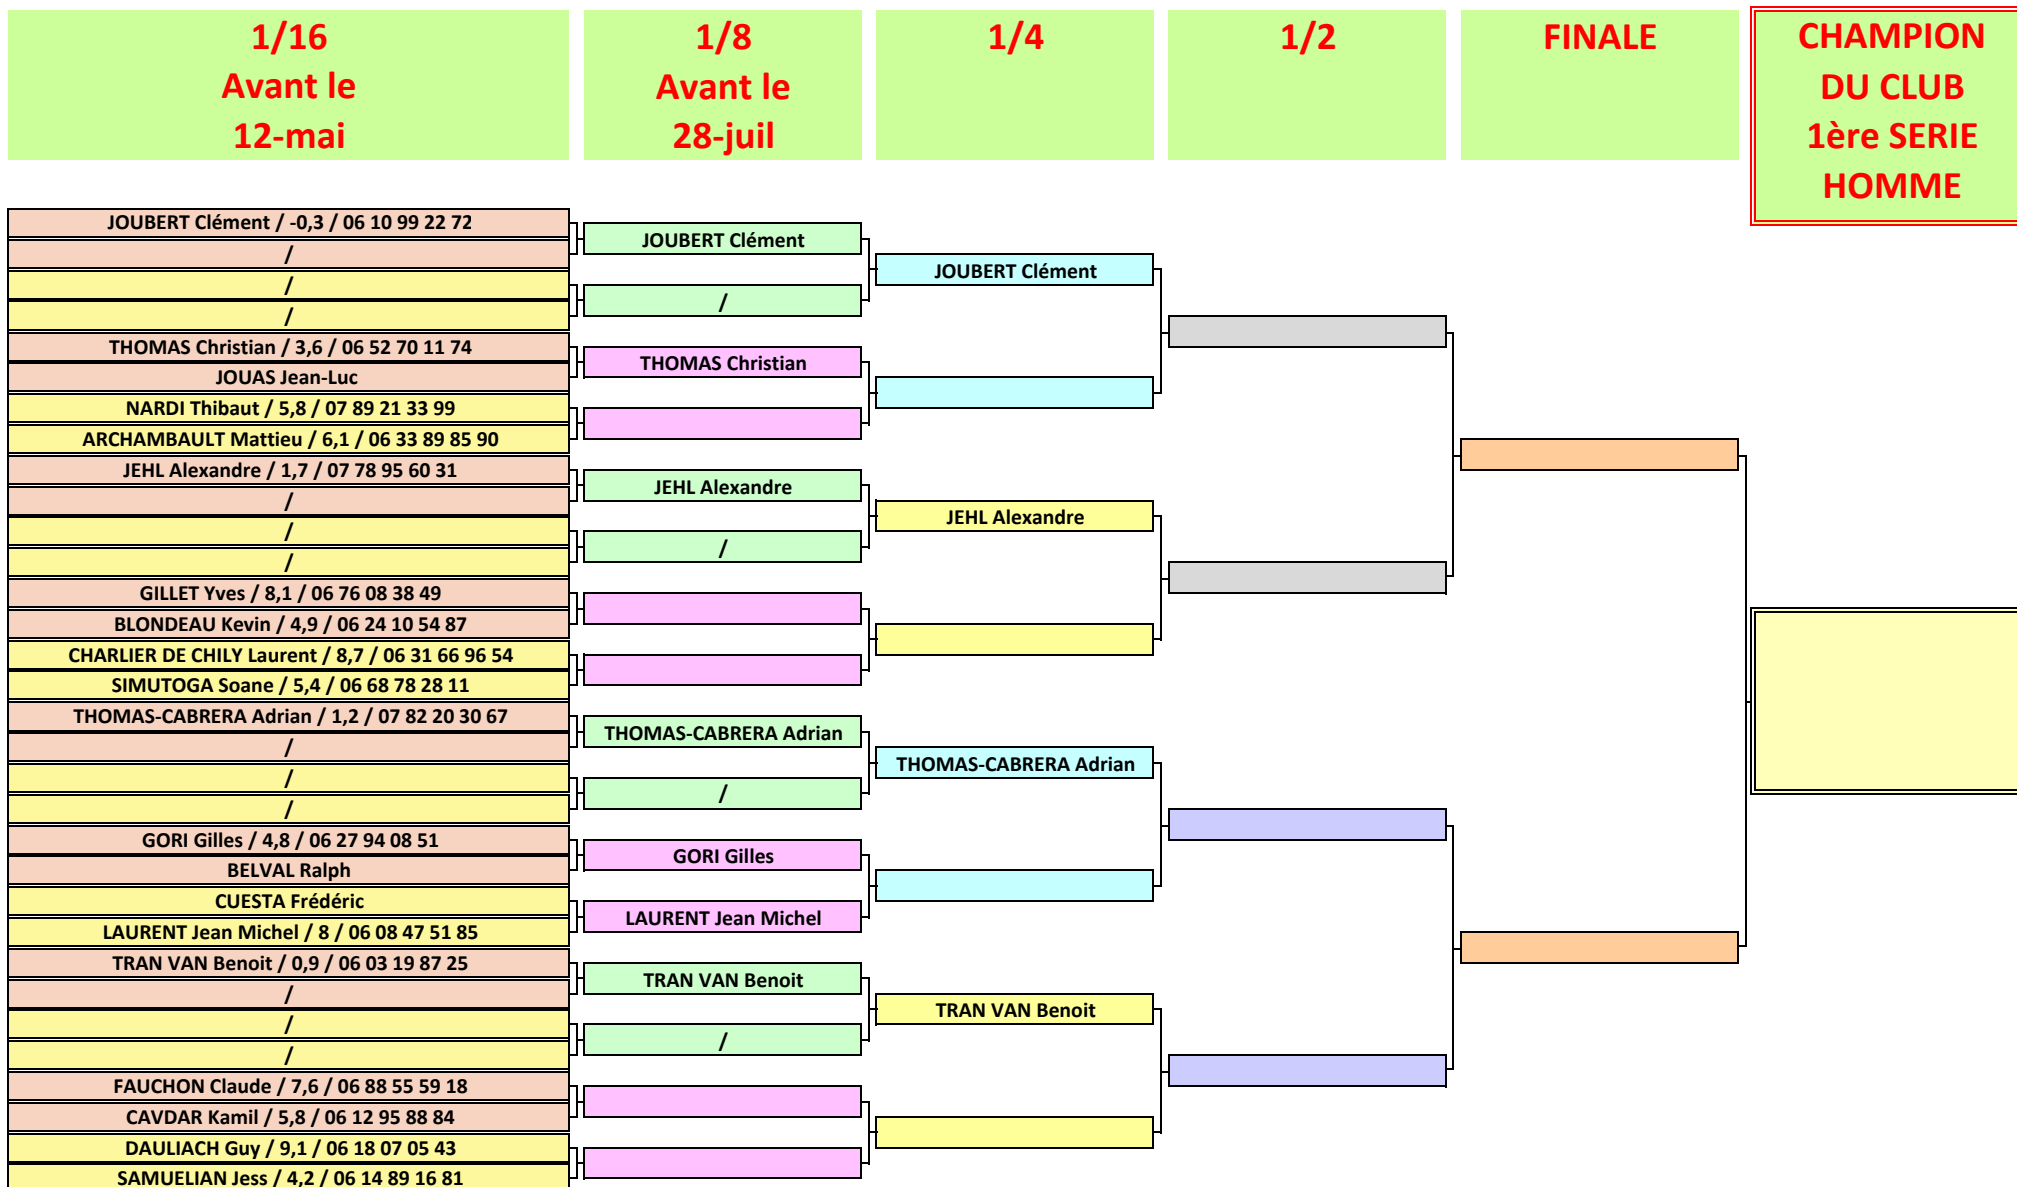

CHAMPIONNAT 2019 DU CLUB DE VALGARDE

TABLEAU FEMME 1^{ère} SERIE

MATCH PLAY BRUT

Marque de départ : **BOULES BLEUES**

CHAMPIONNAT 2019 DU CLUB DE VALGARDE

TABLEAU FEMME 2ème SERIE

MATCH PLAY NET Coups reçus : 3/4 de la différence d'index (1,49 = 1 et 1,50 = 2)

Marque de départ : BOULES ROUGES

**1/8
Avant le
12-mai**

**1/4
Avant le
28-juil**

1/2

FINALE

**CHAMPIONNE
DU CLUB
2ème SERIE
FEMME**

CHAMPIONNAT 2019 DU CLUB DE VALGARDE

TABLEAU HOMME 1^{ère} SERIE

MATCH PLAY BRUT

Marque de départ : BOULES BLANCHES

CHAMPIONNAT 2019 DU CLUB DE VALGARDE

TABLEAU HOMME 2^{ème} SERIE

MATCH PLAY NET Coups reçus : 3/4 de la différence d'index (1,49 = 1 et 1,50 = 2)

Marque de départ : BOULES JAUNES