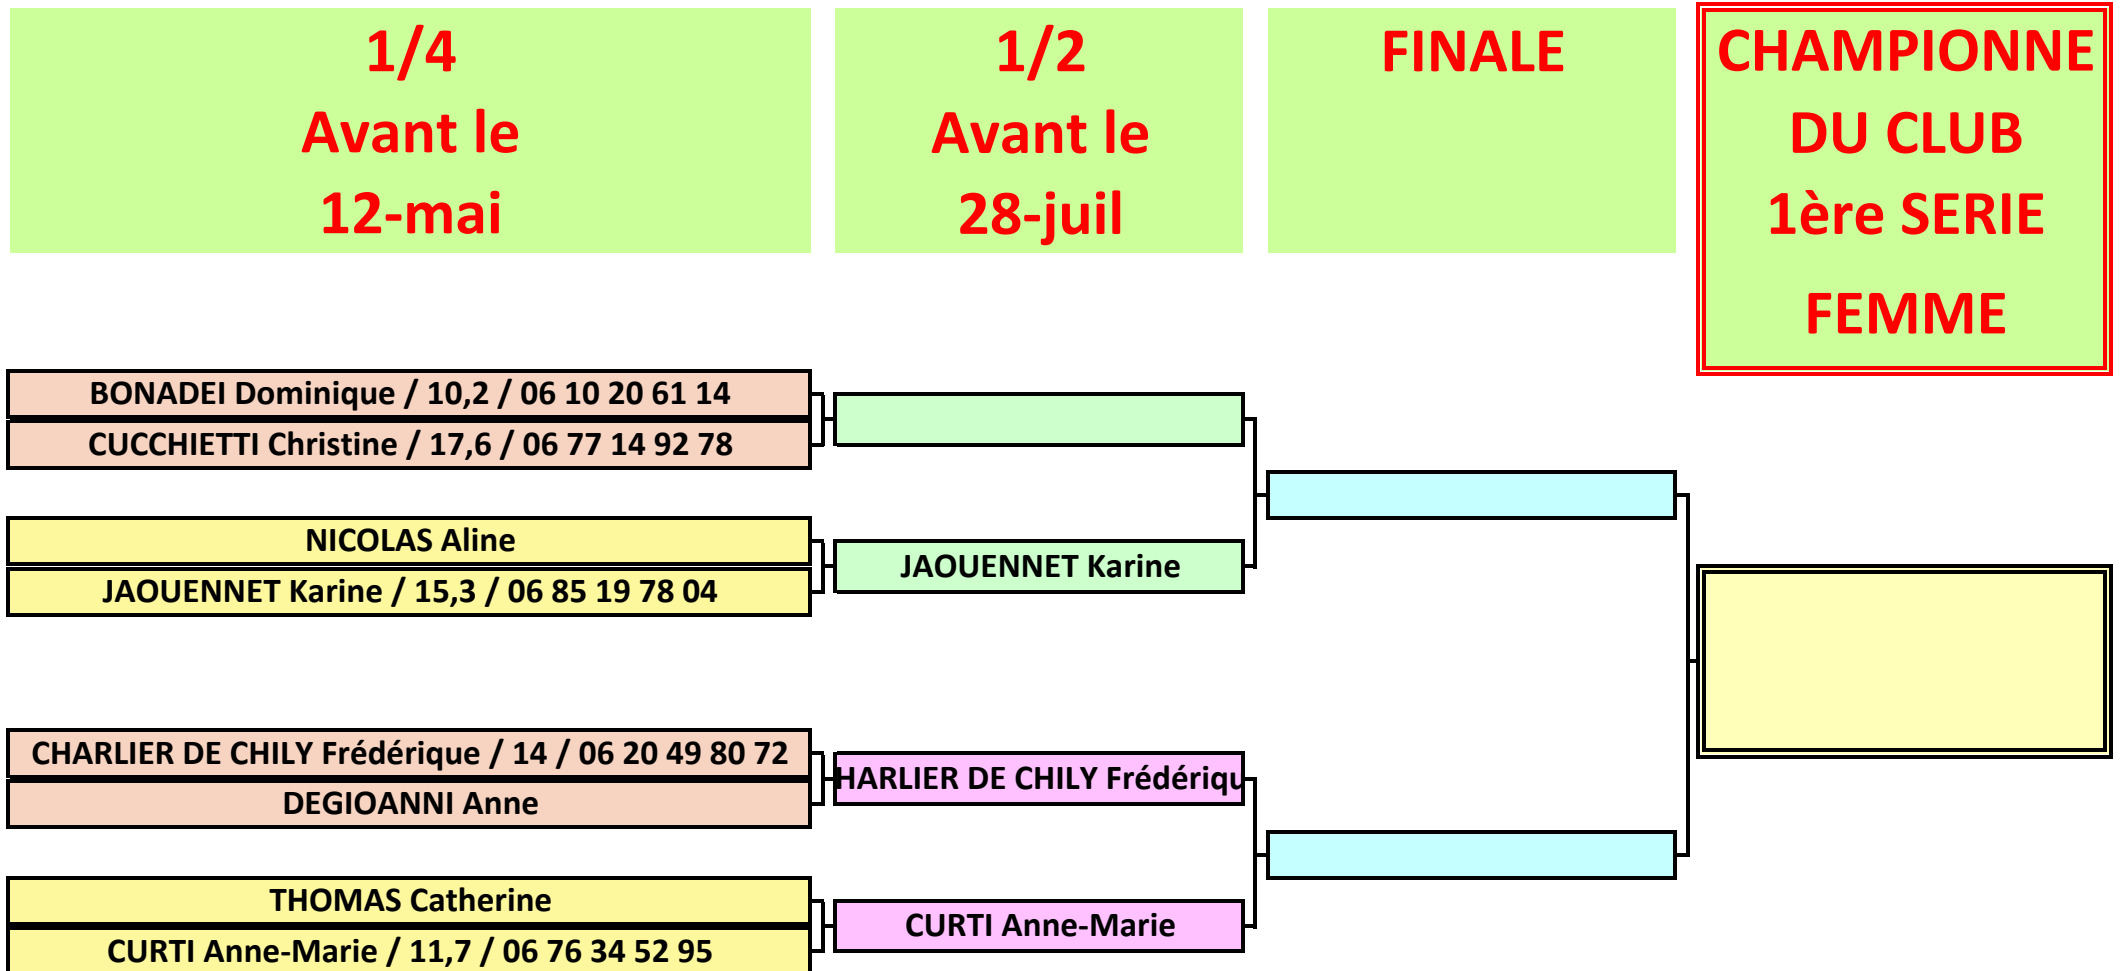

CHAMPIONNAT 2019 DU CLUB DE VALGARDE

TABLEAU FEMME 1^{ère} SERIE

MATCH PLAY BRUT

Marque de départ : **BOULES BLEUES**

CHAMPIONNAT 2019 DU CLUB DE VALGARDE

TABLEAU FEMME 2ème SERIE

MATCH PLAY NET Coups reçus : 3/4 de la différence d'index (1,49 = 1 et 1,50 = 2)

Marque de départ : BOULES ROUGES

**1/8
Avant le
12-mai**

**1/4
Avant le
28-juil**

1/2

FINALE

**CHAMPIONNE
DU CLUB
2ème SERIE
FEMME**

CHAMPIONNAT 2019 DU CLUB DE VALGARDE

TABLEAU HOMME 1^{ère} SERIE

MATCH PLAY BRUT

Marque de départ : BOULES BLANCHES

CHAMPIONNAT 2019 DU CLUB DE VALGARDE

TABLEAU HOMME 2^{ème} SERIE

MATCH PLAY NET Coups reçus : 3/4 de la différence d'index (1,49 = 1 et 1,50 = 2)

Marque de départ : BOULES JAUNES