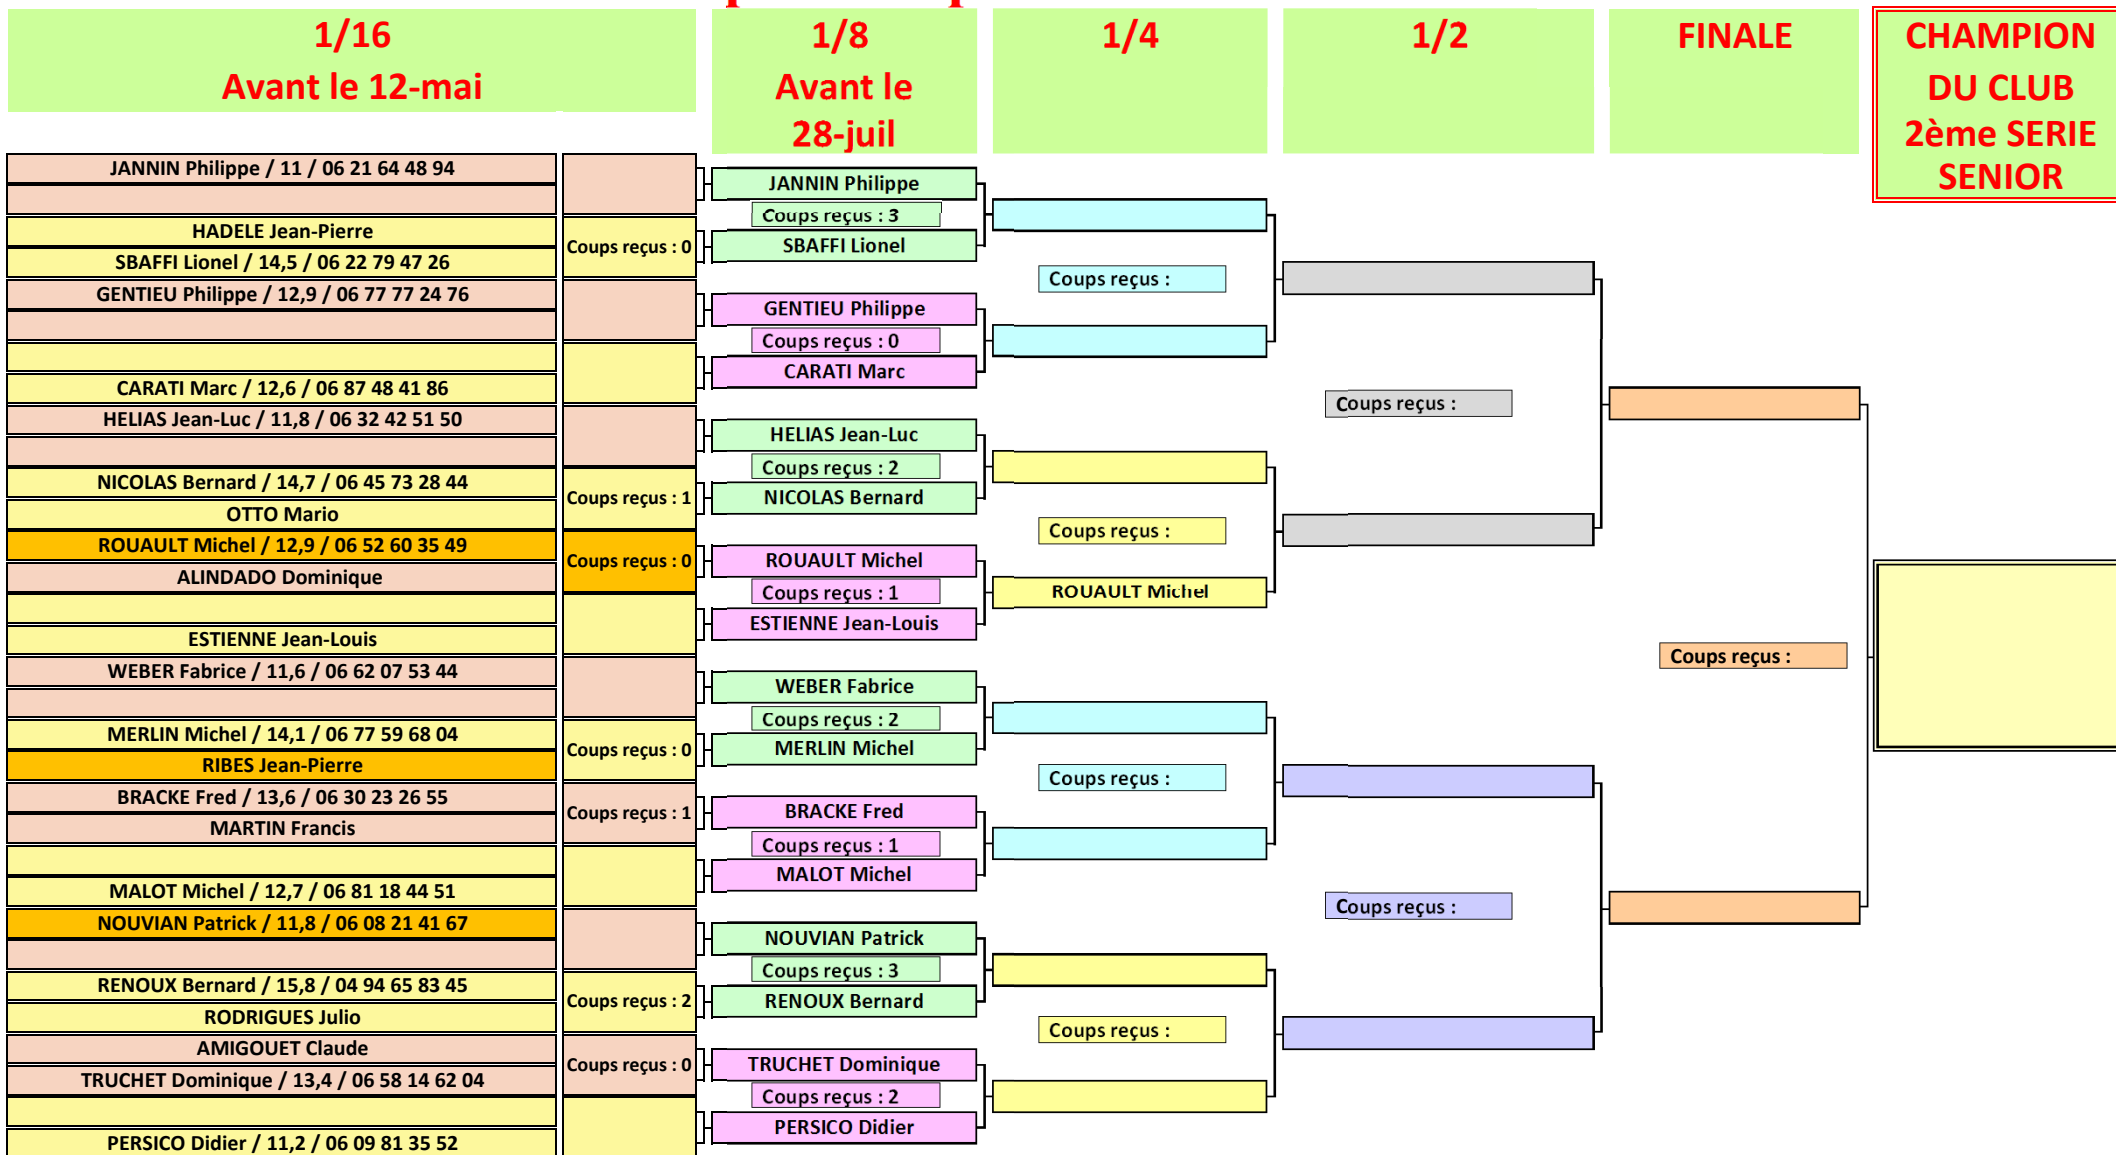

CHAMPIONNAT 2019 DU CLUB DE VALGARDE

TABLEAU FEMME 1^{ère} SERIE

MATCH PLAY BRUT

Marque de départ : **BOULES BLEUES**

CHAMPIONNAT 2019 DU CLUB DE VALGARDE

TABLEAU FEMME 2ème SERIE

MATCH PLAY NET Coups reçus : 3/4 de la différence d'index (1,49 = 1 et 1,50 = 2)

MATCH PLAY BRUT

Marque de départ : BOULES BLANCHES

CHAMPIONNAT 2019 DU CLUB DE VALGARDE

TABLEAU HOMME 2^{ème} SERIE

MATCH PLAY NET Coups reçus : 3/4 de la différence d'index (1,49 = 1 et 1,50 = 2)

Marque de départ : BOULES JAUNES

TABLEAU SENIOR HOMME 1ère SERIE

MATCH PLAY BRUT

Marque de départ : BOULES JAUNES

CHAMPIONNAT 2019 DU CLUB DE VALGARDE

TABLEAU SENIOR HOMME 2^{ème} SERIE

MATCH PLAY NET Coups reçus : 3/4 de la différence d'index (1,49 = 1 et 1,50 = 2)

Marque de départ : BOULES JAUNES

CHAMPIONNAT 2019 DU CLUB DE VALGARDE

TABLEAU SENIOR HOMME 3^{ème} SERIE

MATCH PLAY NET Coups reçus : 3/4 de la différence d'index (1,49 = 1 et 1,50 = 2)

Marque de départ : BOULES JAUNES